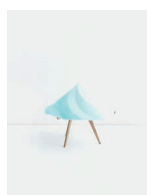

Grande lampe Chantilly

Réf. : CG 02

Multiplis de chêne et
polypropylène recyclé

H. 65 x Ø 47 cm
Poids : 3 kg

Ampoule fluocompacte à
économie d'énergie
E27 - 13W max
2700-3000K (recommandé)
Fiche européenne

À poser

Fabriquée en France

Fichier 3D disponible sur moustache.fr

Les lampes Chantilly de Constance Guisset forment des volumes complexes en ayant recours à un système ingénieux de plis d'une grande simplicité. L'abat jour prend forme dans le seul mouvement de fermeture nécessaire à son assemblage. Petite, grande ou à suspendre les lampes Chantilly suivent le mouvement gourmand produit par le siphon des glaciers et le renforcent par l'utilisation de subtiles colorations.

La gamme Chantilly comprend également :

Petite lampe
Chantilly