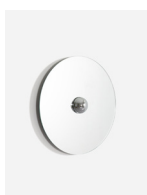

Jean-Baptiste Fastrez

Miroir Sphera Fan

Réf. : JBF 20

Zamak chromé, feutre, miroir argenté

L. 77 cm x H. 47 cm x P. 10 cm
Poids : 5 kg

Utiliser des chevilles et des vis (non fournies) adaptées à la nature du mur

Très en vogue dans la première moitié du 20^{ème} siècle la patte de miroir a depuis été réduite à sa seule fonction pour n'être plus aujourd'hui qu'une sorte de fixation à miroir vendu au rayon salle de bain des magasins de bricolage.

Véritable système Sphera propose de renouer avec la tradition décorative de cet élément technique invisibilisé en lui offrant une dimension sculpturale inattendue et une flexibilité hors normes.

14 modèles disponibles parmi une infinité de possibilités

La gamme Sphera comprend également :

Miroir Sphera Half Moon

Miroir Sphera Disc

Miroir Sphera Solstice

Suivre attentivement les instructions de montage.

Instructions de montage disponible sur moustache.fr sur la page correspondant au produit.