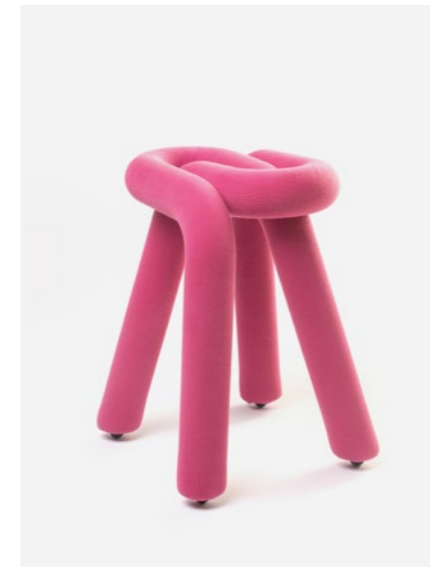

70

71

71

Black
W. 36 cm H. 46,5 cm D. 39 cm
Seat height : 46,5 cm
Réf.: BG II BLACK

Public price
380 €

Yellow
W. 36 cm H. 46,5 cm D. 39 cm
Seat height : 46,5 cm
Réf.: BG II YELLOW

Public price
380 €

Orange
W. 36 cm H. 46,5 cm D. 39 cm
Seat height : 46,5 cm
Réf.: BG II ORANGE

Public price
380 €

Light grey
W. 36 cm H. 46,5 cm D. 39 cm
Seat height : 46,5 cm
Réf.: BG II LIGHT GREY

Public price
380 €

Pink
W. 36 cm H. 46,5 cm D. 39 cm
Seat height : 46,5 cm
Réf.: BG II PINK

Public price
380 €