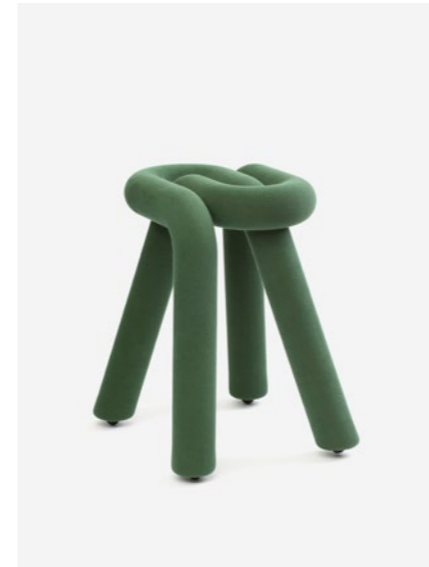

Forest Green
W. 36 cm H. 46,5 cm D. 39 cm
Seat height : 46,5 cm
Réf.: BG II FOREST GREEN

Public price
380 €