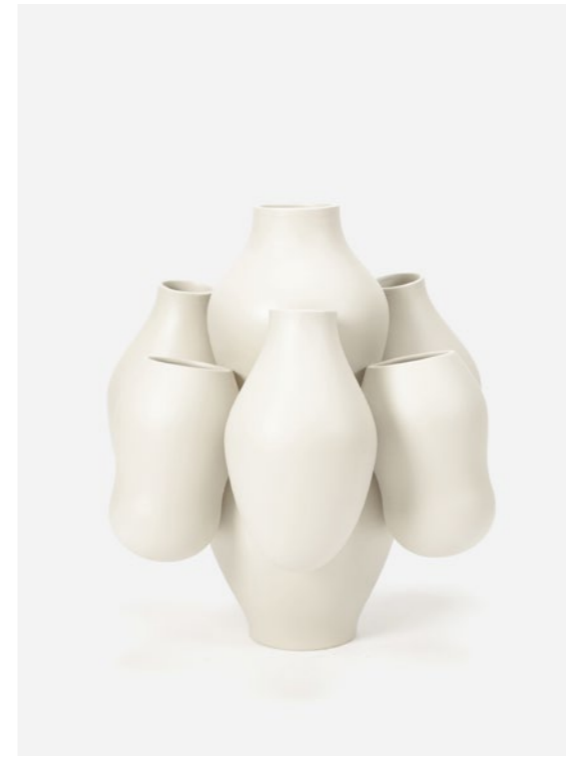

214

215

Terracotta
W. 40 cm H. 40 cm D. 40 cm

Réf.: JBF 06 TERRACOTTA

Public price
780 €

Sand
W. 40 cm H. 40 cm D. 40 cm

Réf.: JBF 06 SAND

Public price
780 €

Pacha

Enamelled ceramic
Made in Italy

Coral
W. 40 cm H. 40 cm D. 40 cm

Réf.: JBF 07 CORAL

Public price
780 €

216

217

Sand
W. 40 cm H. 40 cm D. 40 cm