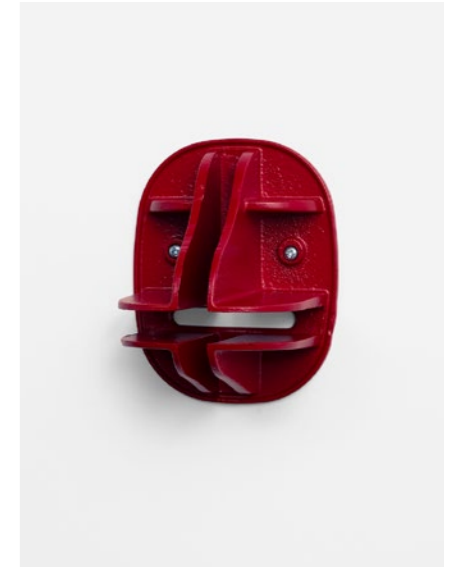

Khaki
W. 16 cm H. 20 cm D. 11 cm

Réf.: EBO 01 KHAKI

Public price
120 €

Raw
W. 16 cm H. 20 cm D. 11 cm

Réf.: EBO 01 RAW

Public price
120 €

Red
W. 16 cm H. 20 cm D. 11 cm

Réf.: EBO 01 RED

Public price
120 €

150

151

White
W. 16 cm H. 20 cm D. 11 cm

Réf.: EBO 01 WHITE

Public price
120 €

Beechwood horizontal shelf
W. 80 cm H. 30 cm D. 0,19 cm

Réf.: EBO 02