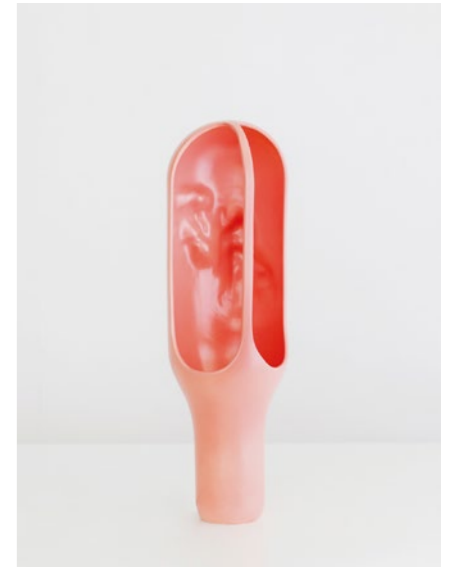

White
Diameter : 15 cm H. 50 cm

Réf.: BGR 04 WHITE

Public price
300 €

Yellow
Diameter : 15 cm H. 50 cm

Réf.: BGR 04 YELLOW

Public price
300 €

Light pink
Diameter : 15 cm H. 50 cm

Réf.: BGR 04 LIGHT PINK

Public price
300 €

180

181

Black
Diameter : 15 cm H. 50 cm

Réf.: BGR 04 BLACK

Public price
300 €

Turquoise
Diameter : 15 cm H. 50 cm

Réf.: BGR 04 TURQUOISE