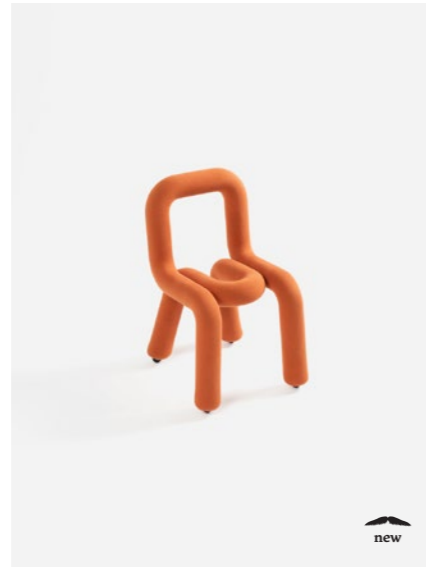

Color : Dark Blue
H. 52 cm W. 32 cm D. 36 cm
Seat height: 31 cm
Réf.: BG 14 DARK BLUE

Public price
360 €

48

49

Seating

Chairs

Color : Chestnut
H. 52 cm W. 32 cm D. 36 cm
Seat height: 31 cm
Réf. : BG 14 CHESTNUT

Public price
360 €

Color : Hazelnut
H. 52 cm W. 32 cm D. 36 cm
Seat height: 31 cm
Réf. : BG 14 HAZELNUT

Public price
360 €

Color : Sage
H. 52 cm W. 32 cm D. 36 cm
Seat height: 31 cm
Réf. : BG 14 SAGE

Public price
360 €