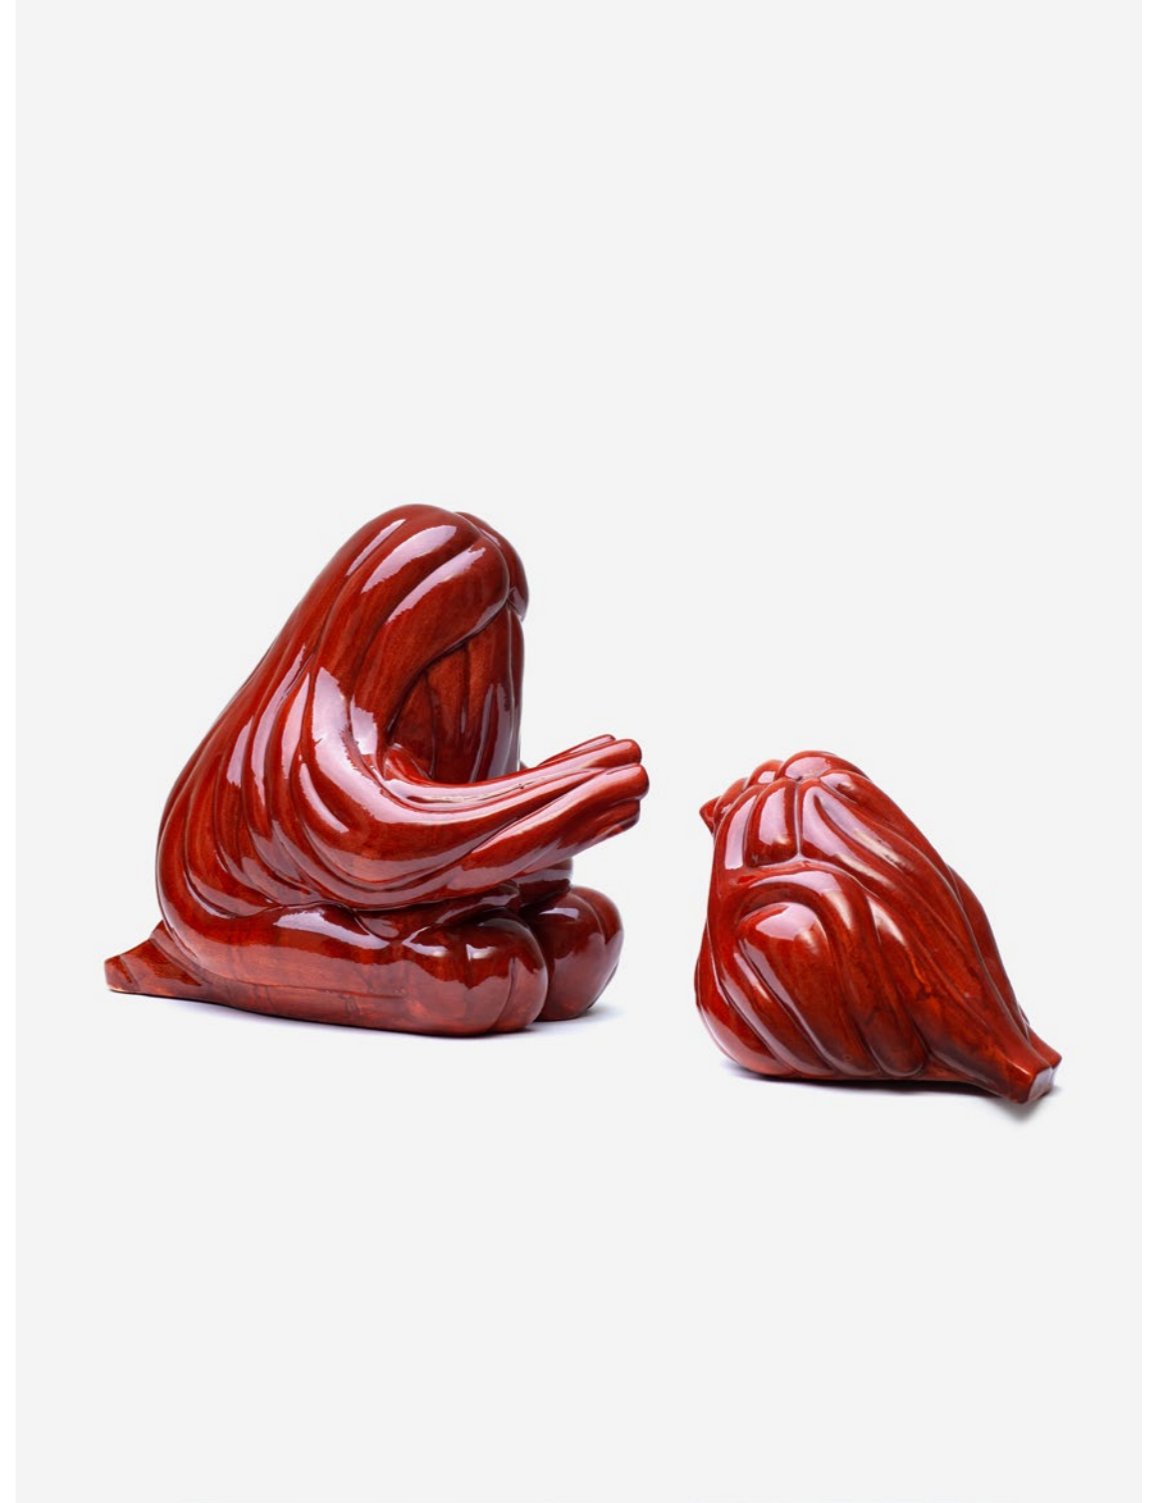

White
Height: 10 cm,
Length: 57 cm, Width: 30 cm
Réf.: JBF 16 WHITE

Public price
900 €

196

197

A moment in Time

198 199

Enamelled ceramic
Made in Italy

W. 65 cm H. 32 cm D. 25 cm

Réf. : JR 01

Public price
700 €

Orso

Small Orso
Enamelled ceramic
Made in Italy

Coral
W. 18 cm H. 10,5 cm D. 6,5 cm

Réf. : BGR 09 CORAL S

Public price
60 €

Anthracite
W. 18 cm H. 10,5 cm D. 6,5 cm