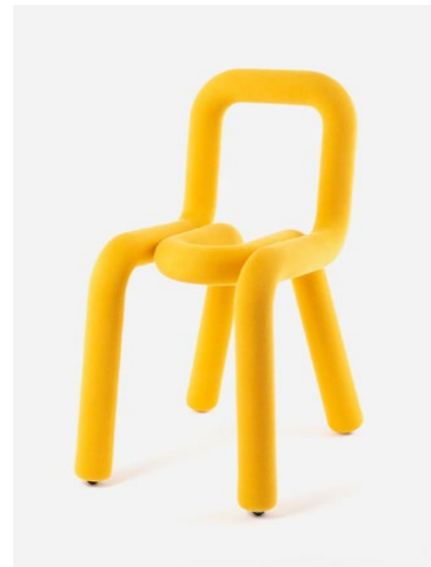

Blue
W. 39 cm H. 77,5 cm D. 53 cm
Seat height : 46,5 cm
Réf.: BG 01 BLUE

Public price
480 €

Cord
W. 39 cm H. 77,5 cm D. 53 cm
Seat height : 46,5 cm
Réf.: BG 01 CORD

Public price
480 €

Orange
W. 39 cm H. 77,5 cm D. 53 cm
Seat height : 46,5 cm
Réf.: BG 01 ORANGE

Public price
480 €

Pink
W. 39 cm H. 77,5 cm D. 53 cm
Seat height : 46,5 cm
Réf.: BG 01 PINK

Public price
480 €

40

41

Dark Grey
W. 39 cm H. 77,5 cm D. 53 cm
Seat height : 46,5 cm
Réf.: BG 01 DARK GREY

Public price
480 €

Light Grey
W. 39 cm H. 77,5 cm D. 53 cm
Seat height : 46,5 cm
Réf.: BG 01 LIGHT GREY

Public price
480 €

Yellow
W. 39 cm H. 77,5 cm D. 53 cm
Seat height : 46,5 cm
Réf.: BG 01 YELLOW

Public price
480 €

Forest Green
W. 39 cm H. 77,5 cm D. 53 cm
Seat height : 46,5 cm
Réf.: BG 01 FOREST GREEN