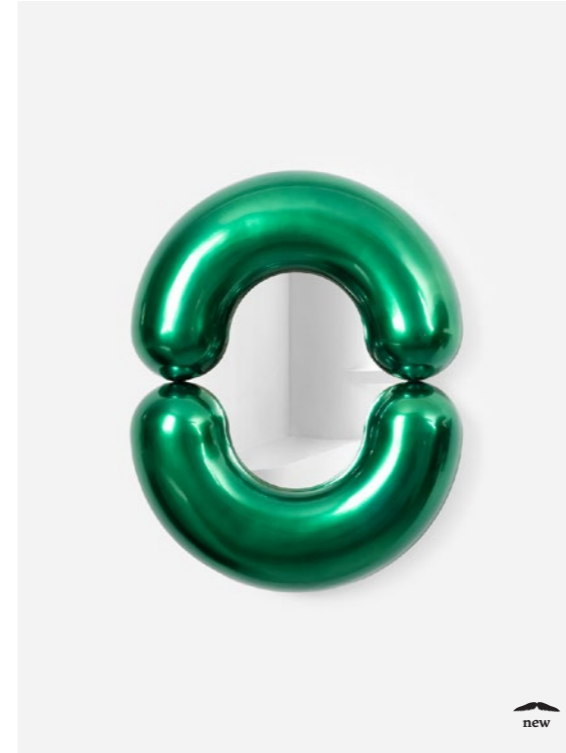

Enamelled ceramic
Made in Italy

Bumper green
W. 55 cm H. 110 cm D. 15,5 cm

Réf. : JBF 36 BUMPER GREEN L

Public price
2200 €

94

95

Bumper green
W. 55 cm H. 70 cm D. 15,5 cm

Réf. : JBF 34 BUMPER GREEN S