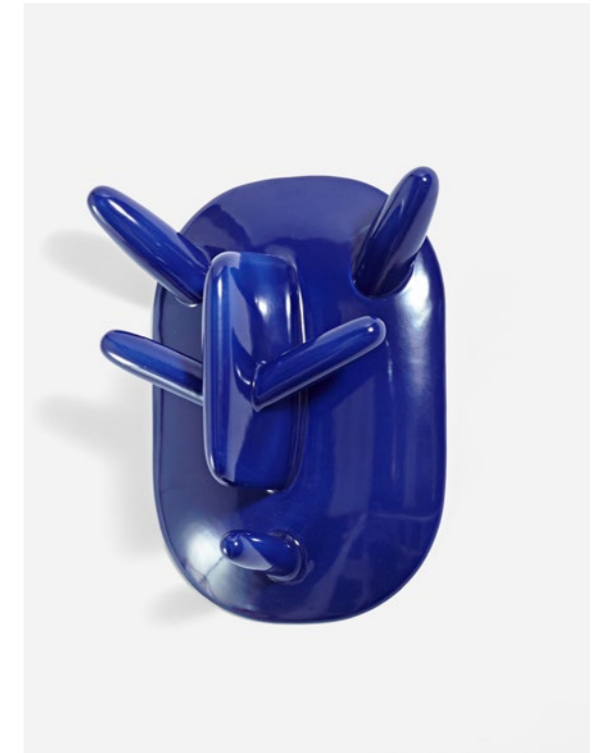

Public price
240 €

162

163

Natural wood
W. 42 cm H. 36 cm D. 24 cm

Réf.: BP 06 NATURAL

Public price
240 €

164

165

Ooga Booga

Coat hanger
Enamelled ceramic
Made in Italy

White
W. 26 cm H. 36 cm D. 17 cm
Réf.: BP 07 WHITE

Public price
260 €

166

167

Black
W. 26 cm H. 36 cm D. 17 cm

Réf.: BP 07 BLACK

Public price
260 €

Blue
W. 26 cm H. 36 cm D. 17 cm

Réf.: BP 07 BLUE

Public price
260 €

Pierre

Coat hanger
Solid ash
Made in France

Yellow
W. 26 cm H. 39 cm D. 29 cm

Réf.: BP 05 YELLOW

Public price
240 €

168

169

Black
W. 26 cm H. 39 cm D. 29 cm

Réf.: BP 05 BLACK

Public price
240 €

White
W. 26 cm H. 39 cm D. 29 cm

Réf.: BP 05 WHITE