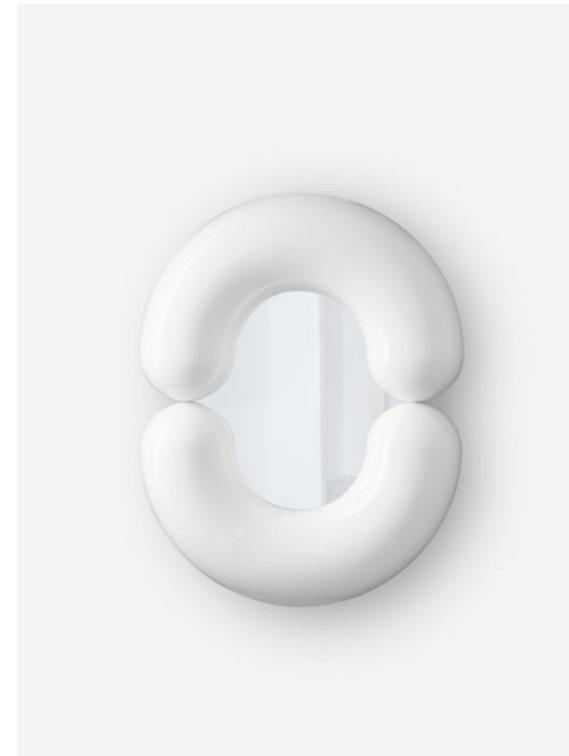

106

107

White
W. 55 cm H. 70 cm D. 15,5 cm

Réf. : JBF 10 WHITE S

Public price
1200 €