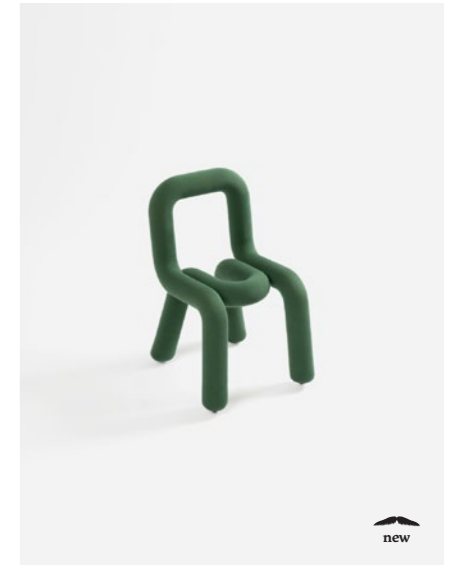

46

47

Color : Blue
H. 52 cm W. 32 cm D. 36 cm
Seat height: 31 cm
Réf.: BG 14 BLUE

Public price
360 €

Color : Cord
H. 52 cm W. 32 cm D. 36 cm
Seat height: 31 cm
Réf.: BG 14 CORD

Public price
360 €

Color : Forest Green
H. 52 cm W. 32 cm D. 36 cm
Seat height: 31 cm
Réf.: BG 14 FOREST GREEN