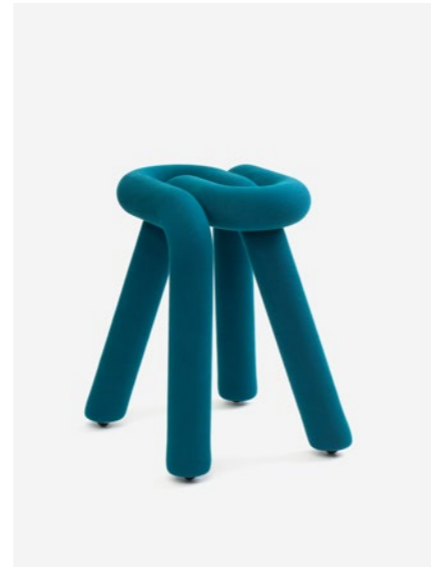

Sky Blue
W. 100 cm H. 45 cm D. 37 cm
Seat height : 45 cm
Réf.: BG 10 SKY BLUE

Public price
740 €

66

67

Dark blue
W. 100 cm H. 45 cm D. 37 cm
Seat height : 45 cm
Réf.: BG 10 DARK BLUE

Public price
740 €

Hazelnut
W. 100 cm H. 45 cm D. 37 cm
Seat height : 45 cm
Réf.: BG 10 HAZELNUT

Public price
740 €

Chestnut
W. 100 cm H. 45 cm D. 37 cm
Seat height : 45 cm
Réf.: BG 10 CHESTNUT

Public price
740 €

68

69

Bold Stool

Red
W. 36 cm H. 46,5 cm D. 39 cm
Seat height : 46,5 cm
Réf.: BG II RED

Public price
380 €

Blue
W. 36 cm H. 46,5 cm D. 39 cm
Seat height : 46,5 cm
Réf.: BG II BLUE

Public price
380 €

Duck blue
W. 36 cm H. 46,5 cm D. 39 cm
Seat height : 46,5 cm
Réf.: BG II DUCK BLUE

Public price
380 €

Forest Green
W. 36 cm H. 46,5 cm D. 39 cm
Seat height : 46,5 cm
Réf.: BG II FOREST GREEN