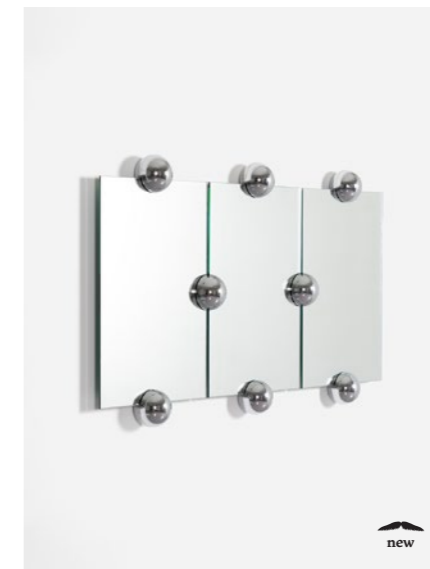

Réf. : JBF 29 OBLONG

Public price
1300 €

Model : Oblong Large
H. 182 cm W. 60 cm D. 10 cm

Réf. : JBF 30 OBLONG L

Public price
1700 €

Model : Crystal Palace
H. 79 cm W. 140 cm D. 10 cm

Réf. : JBF 31 CRYSTAL PALACE