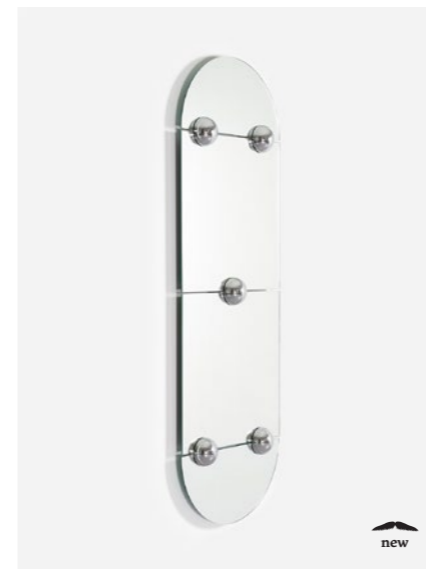

Model : Oblong Large
H. 182 cm W. 60 cm D. 10 cm

Réf. : JBF 30 OBLONG L

Public price
1700 €