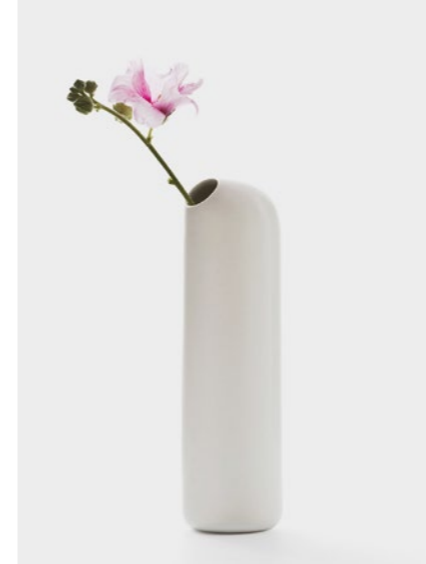

Réf. : BGR 09 WHITE L

Public price
120 €

202 203

Coral
W. 28 cm H. 14,5 cm D. 11 cm

Réf. : BGR 09 CORAL L

Public price
120 €

Blue
Diameter : 8 cm H. 28 cm

Réf.: IV 02 BLUE

204

205

Public price
100 €

Blue
W. 14 cm H. 26 cm D. 13 cm

Réf. : IV 03 BLUE

Public price
140 €

Blue
W. 25 cm H. 23 cm D. 20 cm

Réf. : IV 04 BLUE

Public
160 €

Enamelled ceramic
Made in Italy

Enamelled ceramic
Made in Italy

White
Diameter : 8 cm H. 28 cm

Réf.: IV o2 WHITE

206 **207** Public price
100 €

White
W. 14 cm H. 26 cm D. 13 cm

Réf. : IV o3 WHITE

Public price
140 €

White
W. 25 cm H. 23 cm D. 20 cm

Réf. : IV o4 WHITE

Public
160 €

Terracotta
Diameter : 8 cm H. 28 cm

Réf.: IV o2 TERRACOTTA

208

209