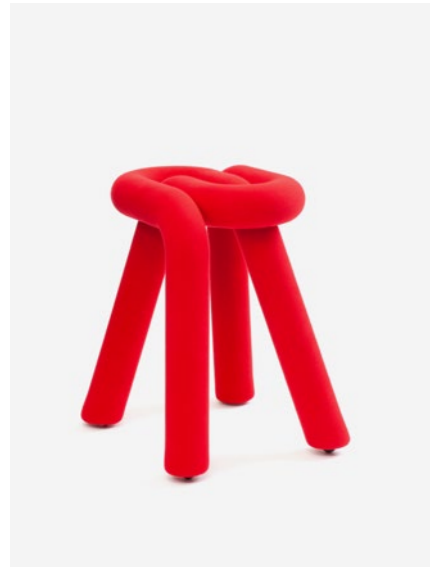

Sky Blue
W. 100 cm H. 45 cm D. 37 cm
Seat height : 45 cm
Réf.: BG 10 SKY BLUE

Public price
740 €

66

67

Dark blue
W. 100 cm H. 45 cm D. 37 cm
Seat height : 45 cm
Réf.: BG 10 DARK BLUE

Public price
740 €

Hazelnut
W. 100 cm H. 45 cm D. 37 cm
Seat height : 45 cm
Réf.: BG 10 HAZELNUT

Public price
740 €

Chestnut
W. 100 cm H. 45 cm D. 37 cm
Seat height : 45 cm
Réf.: BG 10 CHESTNUT

Public price
740 €

68

69

Bold Stool

Red
W. 36 cm H. 46,5 cm D. 39 cm
Seat height : 46,5 cm
Réf.: BG II RED

Public price
380 €

Blue
W. 36 cm H. 46,5 cm D. 39 cm
Seat height : 46,5 cm
Réf.: BG II BLUE

Public price
380 €

Duck blue
W. 36 cm H. 46,5 cm D. 39 cm
Seat height : 46,5 cm
Réf.: BG II DUCK BLUE

Public price
380 €

Forest Green
W. 36 cm H. 46,5 cm D. 39 cm
Seat height : 46,5 cm
Réf.: BG II FOREST GREEN