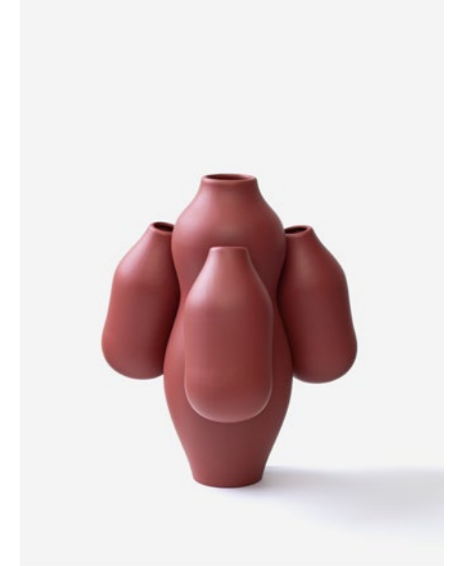

Enamelled ceramic
Made in Italy

Glossy white
W. 25 cm H. 28,5 cm D. 25 cm

Réf. : JBF 09 GLOSSY WHITE

Public price
280 €

Sand
W. 25 cm H. 28,5 cm D. 25 cm

Réf. : JBF 09 SAND

Public price
280 €

Coral
W. 25 cm H. 28,5 cm D. 25 cm

Réf. : JBF 09 CORAL

Public price
280 €

Terracotta
W. 25 cm H. 28,5 cm D. 25 cm

Réf. : JBF 09 TERRACOTTA

Public price
280 €

220

221

Plan