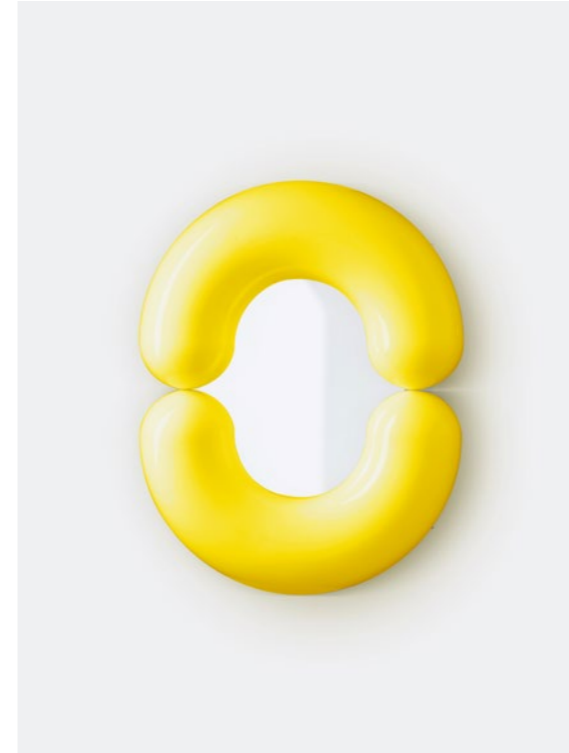

Platinum
W. 55 cm H. 70 cm D. 15,5 cm

Réf. : JBF 13 PLATINUM S

Public price
2200 €

Platinum
W. 55 cm H. 90 cm D. 15,5 cm

Réf. : JBF 14 PLATINUM M

Public price
2500 €

Enamelled ceramic
Made in Italy

Yellow
W. 55 cm H. 110 cm D. 15,5 cm

Réf. : JBF 12 YELLOW L

Public price
1700 €

102

103

Yellow
W. 55 cm H. 70 cm D. 15,5 cm

Réf. : JBF 10 YELLOW S

Public price
1200 €

Yellow
W. 55 cm H. 90 cm D. 15,5 cm