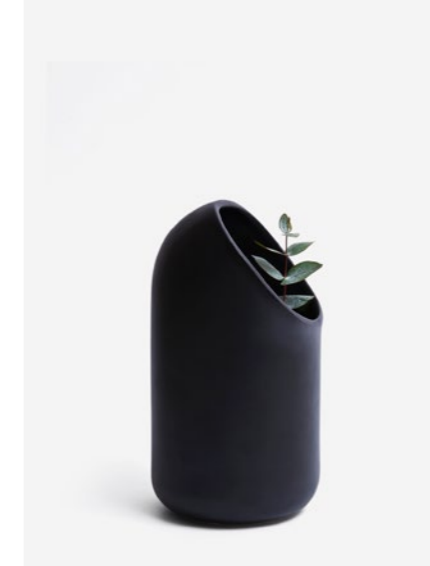

Black
W. 14 cm H. 26 cm D. 13 cm

Réf. : IV o3 BLACK

Public price
140 €