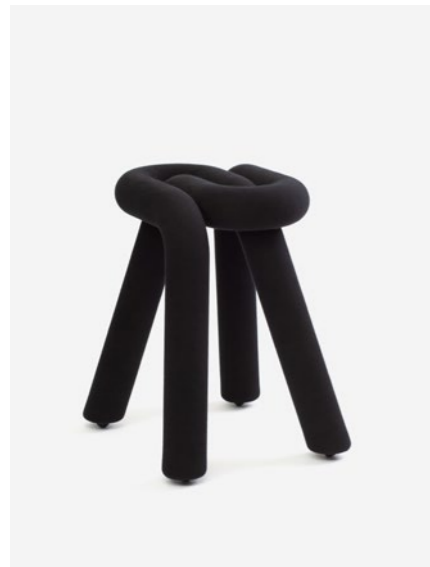

Public price
380 €

Cord
W. 36 cm H. 46,5 cm D. 39 cm
Seat height : 46,5 cm
Réf.: BG II CORD

Public price
380 €

Dark blue
W. 36 cm H. 46,5 cm D. 39 cm
Seat height : 46,5 cm
Réf.: BG II DARK BLUE

Public price
380 €

70

71

71

Black
W. 36 cm H. 46,5 cm D. 39 cm
Seat height : 46,5 cm
Réf.: BG II BLACK

Public price
380 €

Yellow
W. 36 cm H. 46,5 cm D. 39 cm
Seat height : 46,5 cm
Réf.: BG II YELLOW

Public price
380 €

Orange
W. 36 cm H. 46,5 cm D. 39 cm
Seat height : 46,5 cm
Réf.: BG II ORANGE