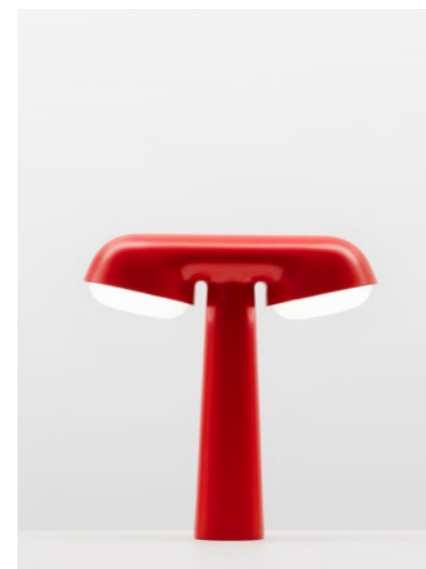

Public price
240 €

168

169

Black
W. 26 cm H. 39 cm D. 29 cm

Réf.: BP 05 BLACK

Public price
240 €

White
W. 26 cm H. 39 cm D. 29 cm

Réf.: BP 05 WHITE

Public price
240 €

Lighting

Table lamps
Pendant lights

Moustache X SNCF co-publishing
Injected aluminium, Polycarbonate
Made in France

Raw
W. 27,5 cm H. 28,5 cm D. 9 cm

Réf. : IVo6 RAW

Public price
350 €

Red
W. 27,5 cm H. 28,5 cm D. 9 cm

Réf. : IV o6 RED

Public price
350 €

Blue
W. 27,5 cm H. 28,5 cm D. 9 cm

Réf. : IV o6 BLUE

Public price
350 €

Anthracite
W. 27,5 cm H. 28,5 cm D. 9 cm

Réf. : IV o6 ANTHRACITE

Public price
350 €