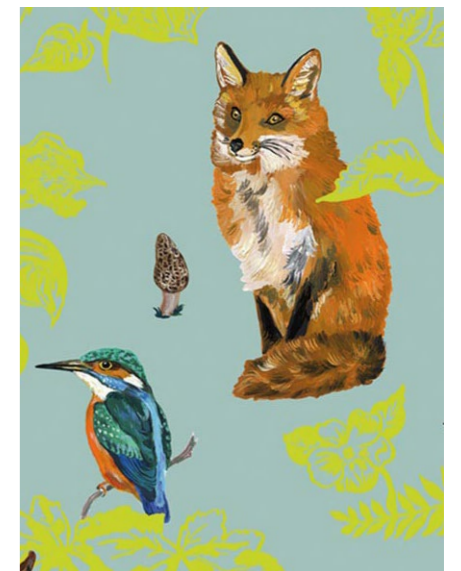

Public price
540 €

Fôret verte

Scenic Wallpaper
Made in Germany

Green
8 strips ; W. 372 cm H. 300 cm

Réf.: NDL 040

262

263

Public price
540 €