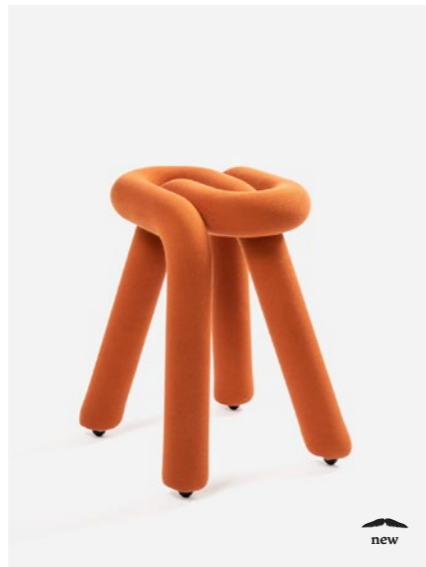

Public price
380 €

Sage
W. 36 cm H. 46,5 cm D. 39 cm
Seat height : 46,5 cm
Réf.: BG II SAGE

Public price
380 €

Sky Blue
W. 36 cm H. 46,5 cm D. 39 cm
Seat height : 46,5 cm
Réf.: BG II SKY BLUE

Public price
380 €

72

73

Dark Grey
W. 36 cm H. 46,5 cm D. 39 cm
Seat height : 46,5 cm
Réf.: BG II DARK GREY

Public price
380 €

Hazelnut
W. 36 cm H. 46,5 cm D. 39 cm
Seat height : 46,5 cm
Réf.: BG II HAZELNUT

Public price
380 €