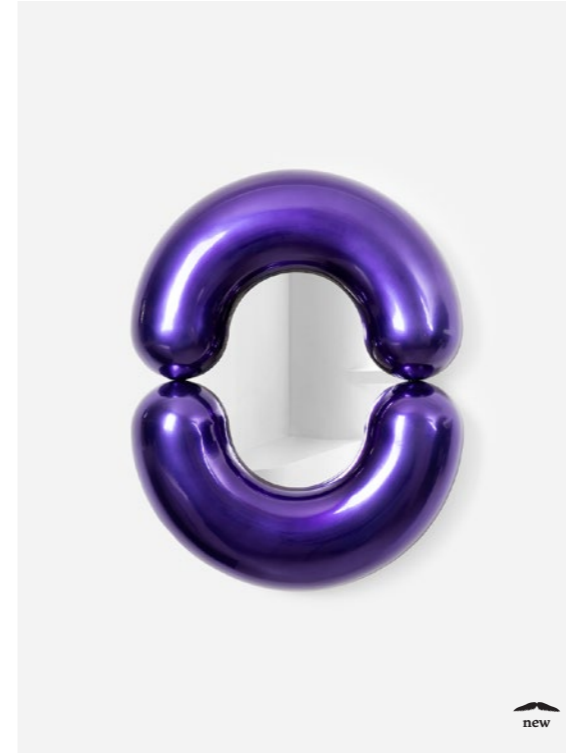

Enamelled ceramic
Made in Italy

Bumper purple
W. 55 cm H. 110 cm D. 15,5 cm

Réf. : JBF 36 BUMPER PURPLE L

Public price
2200 €

92

93

Bumper purple
W. 55 cm H. 70 cm D. 15,5 cm

Réf. : JBF 34 BUMPER PURPLE S