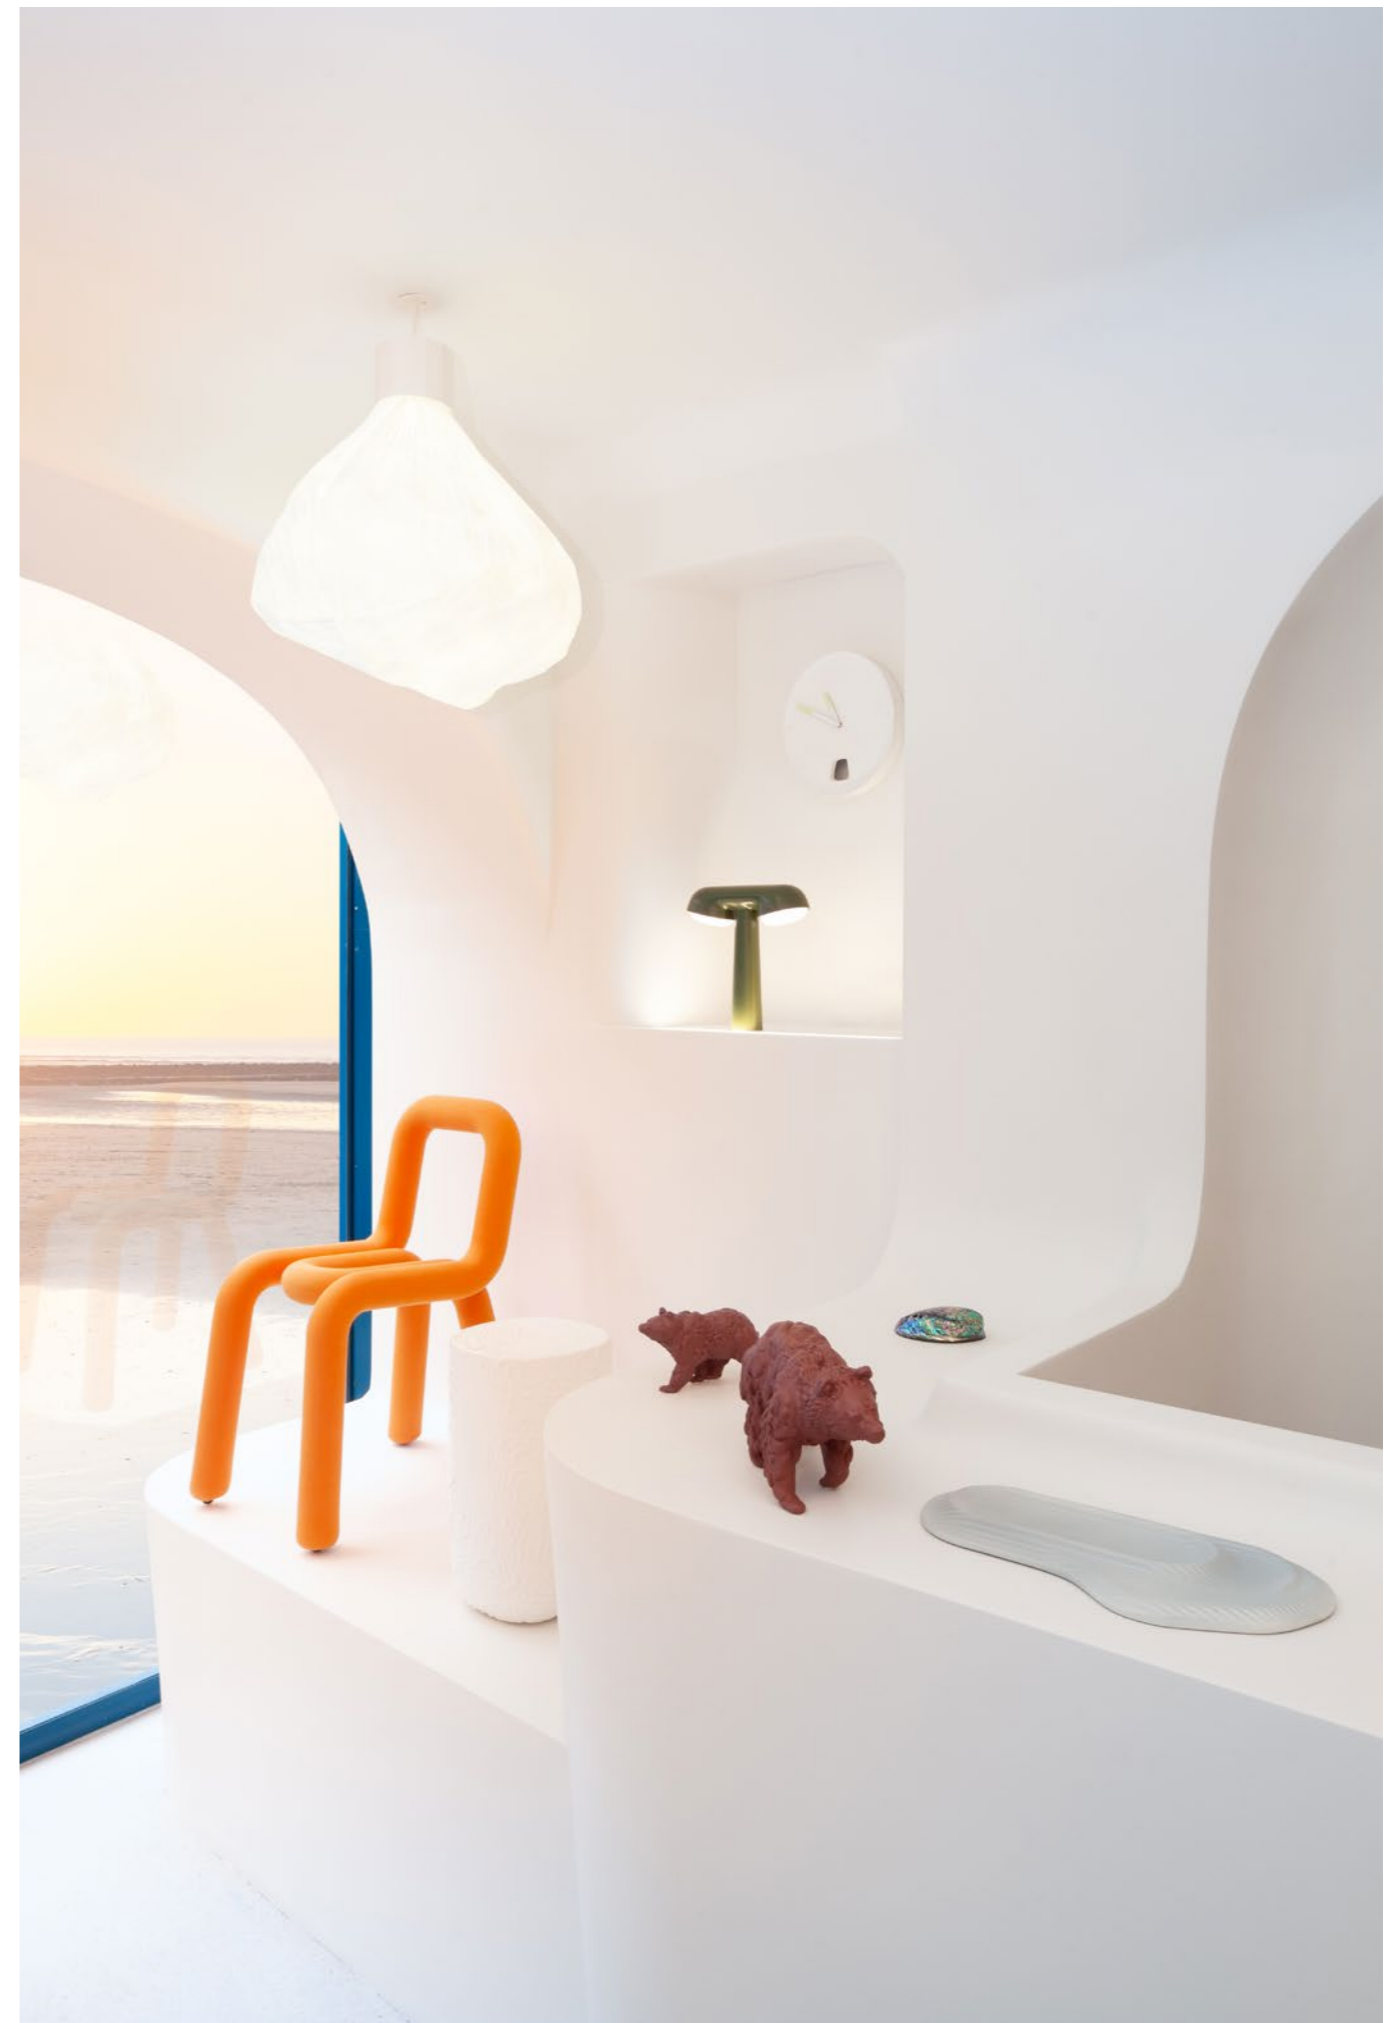

Public price
140 €

Heirloom 2

Enamelled ceramic
Made in Italy

Light yellow
W. 30 cm H. 45 cm D. 30 cm

Réf.: BGR 06 LIGHT YELLOW

Public price
300 €

230

231

Light White
W. 30 cm H. 45 cm D. 30 cm

Réf.: BGR 06 WHITE

Public price
300 €

232

233

Canova

Small Canova
Table center in ceramic
Made in Italy

Green
Diameter : 20 cm
Réf.: CG 07 GREEN S

235

Pink
Diameter : 20 cm
Réf.: CG 07 PINK S

Public price
60 €

Chocolat
Diameter : 20 cm
Réf.: CG 07 CHOCOLAT S

Public price
60 €

Black
Diameter : 20 cm
Réf.: CG 07 BLACK S

Public price
60 €

Blue
Diameter : 20 cm
Réf.: CG 07 BLUE S

Public price
90 €

240 241

Coral
W. 22 cm H. 3 cm D. 8 cm
Réf. : REP or CORAL

Public price
90 €

Khaki
W. 22 cm H. 3 cm D. 8 cm
Réf. : REP or KHAKI

Public price
90 €

White
W. 22 cm H. 3 cm D. 8 cm
Réf. : REP or WHITE