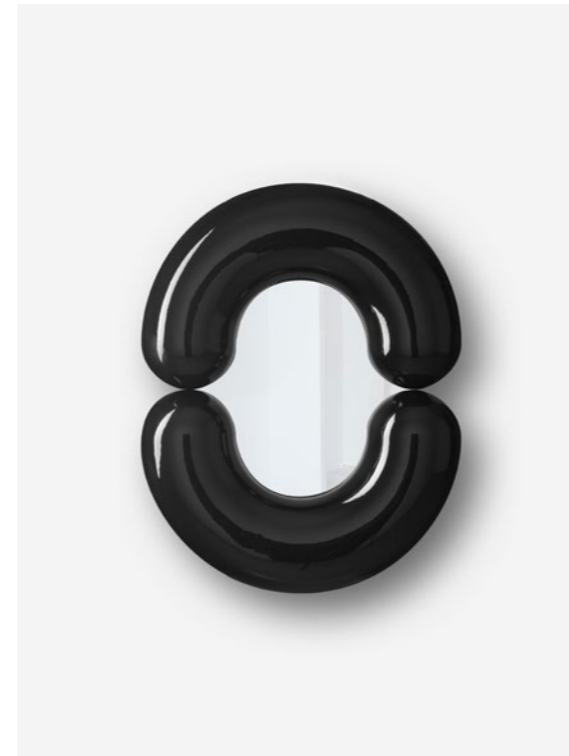

Réf. : JBF 12 YELLOW L

Public price
1700 €

102

103

Yellow
W. 55 cm H. 70 cm D. 15,5 cm

Réf. : JBF 10 YELLOW S

Public price
1200 €

Yellow
W. 55 cm H. 90 cm D. 15,5 cm

Réf. : JBF 11 YELLOW M

Public price
1500 €

Enamelled ceramic
Made in Italy

Black
W. 55 cm H. 110 cm D. 15,5 cm

Réf. : JBF 12 BLACK L

Public price
1700 €

104

105

Black
W. 55 cm H. 70 cm D. 15,5 cm

Réf. : JBF 10 BLACK S

Public price
1200 €

Black
W. 55 cm H. 90 cm D. 15,5 cm

Réf. : JBF 11 BLACK M

Public price
1500 €

Enamelled ceramic
Made in Italy

White
W. 55 cm H. 110 cm D. 15,5 cm