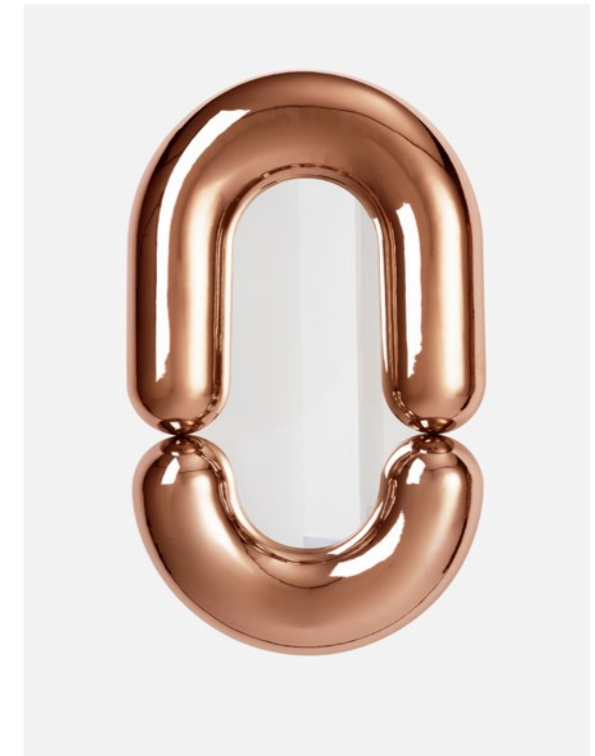

Réf. : JBF 15 COPPER L

Public price
2900 €

98

99

Copper
W. 55 cm H. 70 cm D. 15,5 cm

Réf. : JBF 13 COPPER S

Public price
2200 €

Copper
W. 55 cm H. 90 cm D. 15,5 cm

Réf. : JBF 14 COPPER M

Public price
2500 €

Handmade platinum applications on enamelled ceramic, mirror.
Made in Italy

Platinum
W. 55 cm H. 110 cm D. 15,5 cm

Réf. : JBF 15 PLATINUM L

Public price
2900 €

100

101

Platinum
W. 55 cm H. 70 cm D. 15,5 cm

Réf. : JBF 13 PLATINUM S

Public price
2200 €

Platinum
W. 55 cm H. 90 cm D. 15,5 cm

Réf. : JBF 14 PLATINUM M

Public price
2500 €

Enamelled ceramic
Made in Italy

Yellow
W. 55 cm H. 110 cm D. 15,5 cm