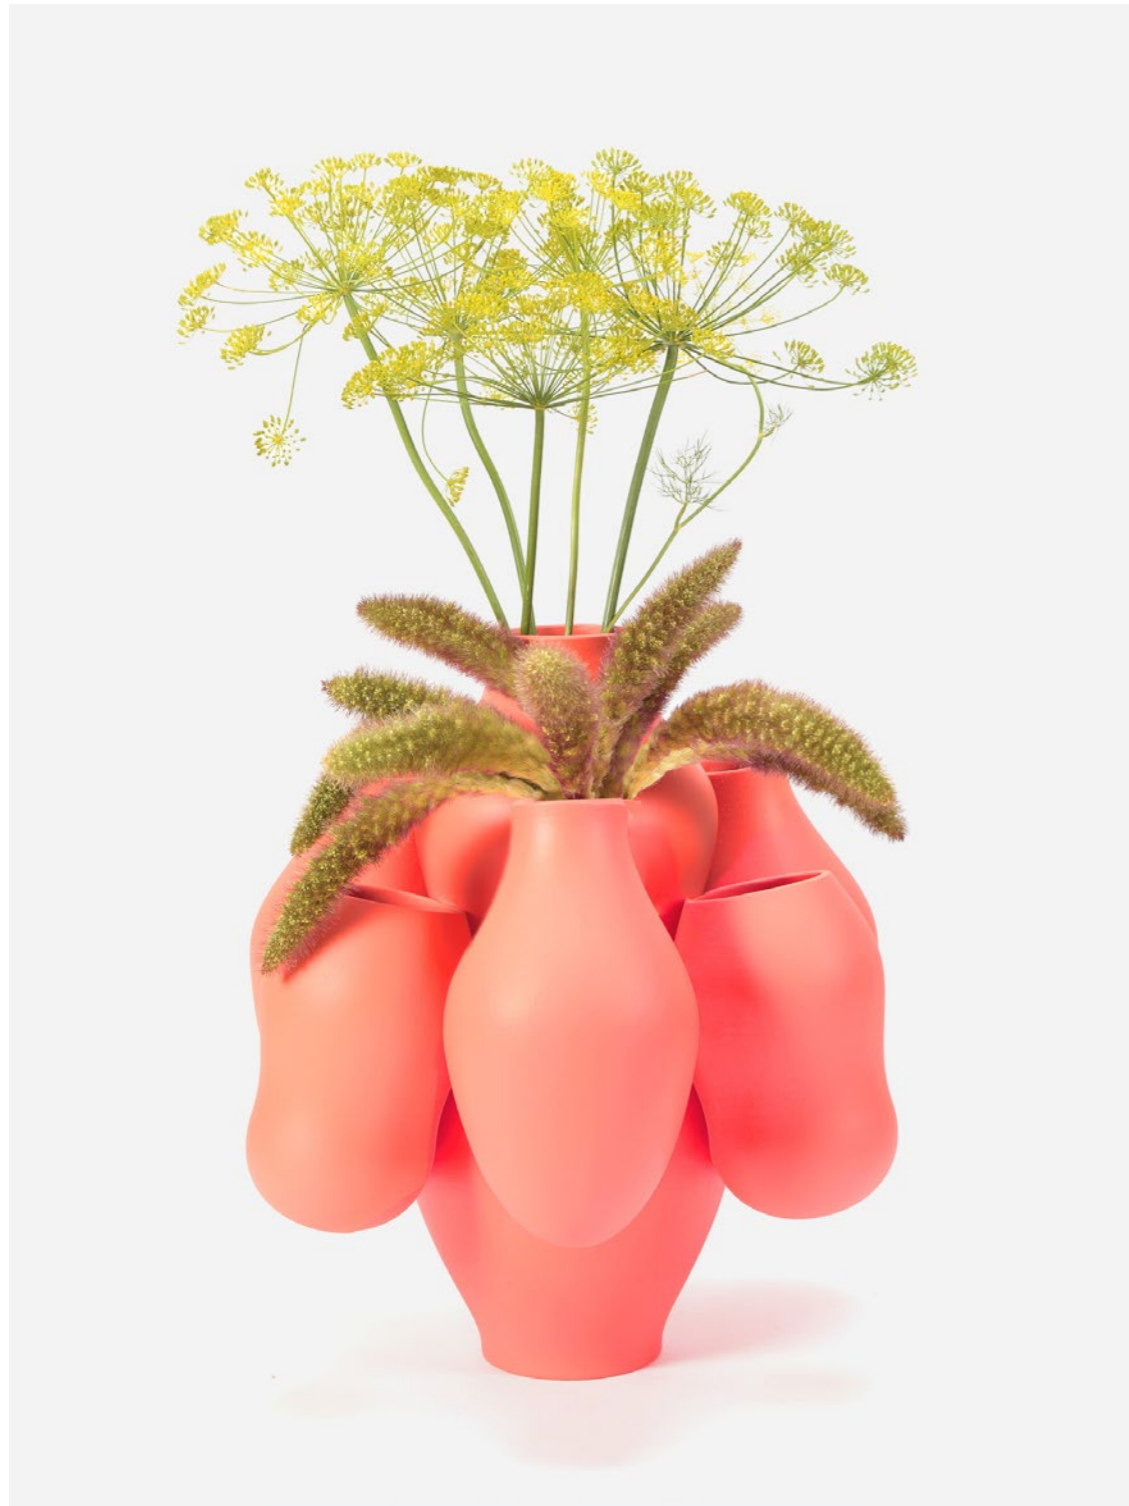

Pacha

Enamelled ceramic
Made in Italy

Coral
W. 40 cm H. 40 cm D. 40 cm

Réf.: JBF 07 CORAL

Public price
780 €