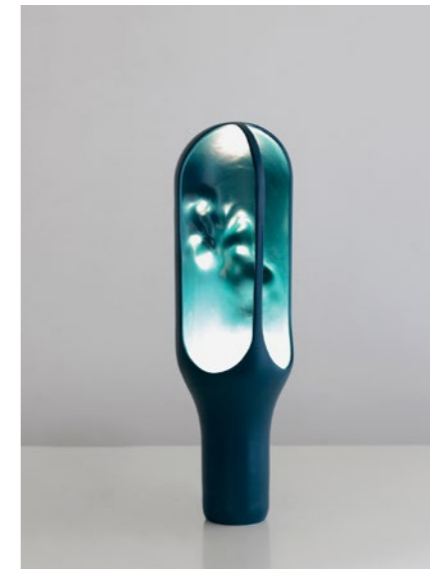

White
Diameter : 15 cm H. 50 cm

Réf.: BGR 04 WHITE

Public price
300 €

Yellow
Diameter : 15 cm H. 50 cm

Réf.: BGR 04 YELLOW

Public price
300 €

Light pink
Diameter : 15 cm H. 50 cm

Réf.: BGR 04 LIGHT PINK

Public price
300 €

180

181

Black
Diameter : 15 cm H. 50 cm

Réf.: BGR 04 BLACK

Public price
300 €

Turquoise
Diameter : 15 cm H. 50 cm

Réf.: BGR 04 TURQUOISE