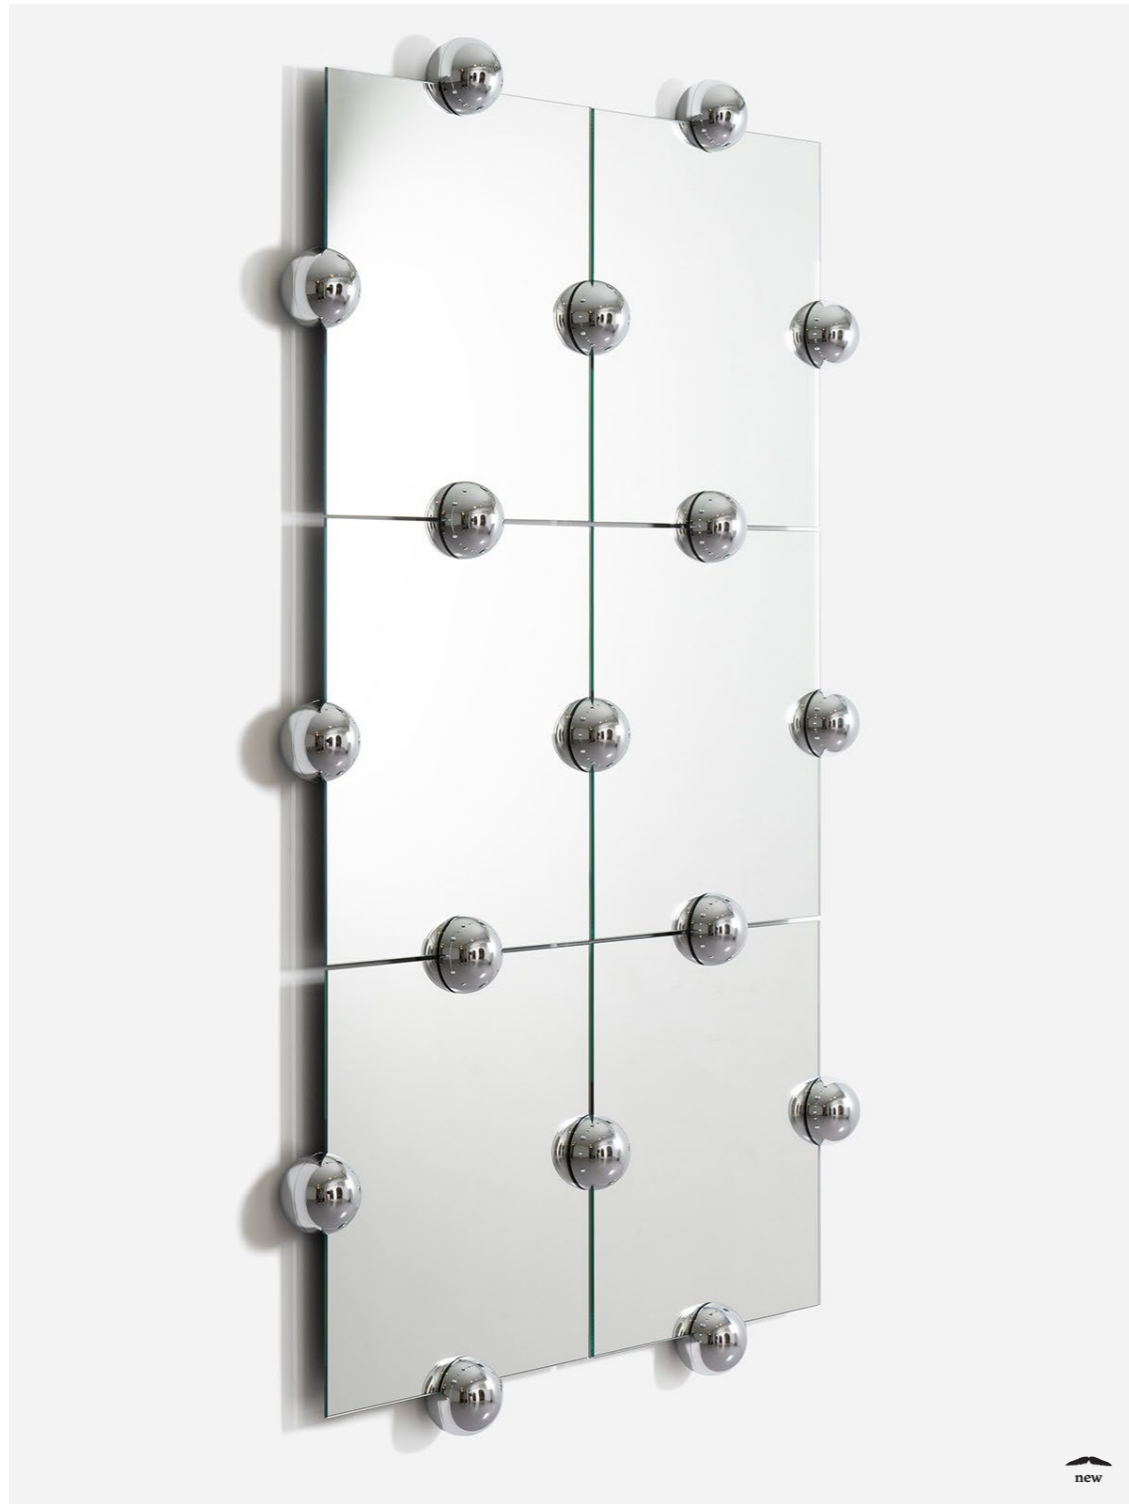

Réf.: JBF 24 ORION

Public price
700 €

Model : Pegasus
H. 74cm W: 60cm D. 10 cm

Réf.: JBF 25 PEGASUS

Public price
700 €

Model : Orbit
H. 74cm W: 60cm D. 10 cm

Réf.: JBF 26 ORBIT

Public price
900 €

82

83

Sphera

Chrome-plated zamak, felt, silver mirror, solid beech
Made in France

Model : Crystal Palace Large Vertical
H. 196 cm W: 135 cm D.10 cm

Réf. : JBF 33 CRYSTAL PALACE LV

Public price
4900 €

84