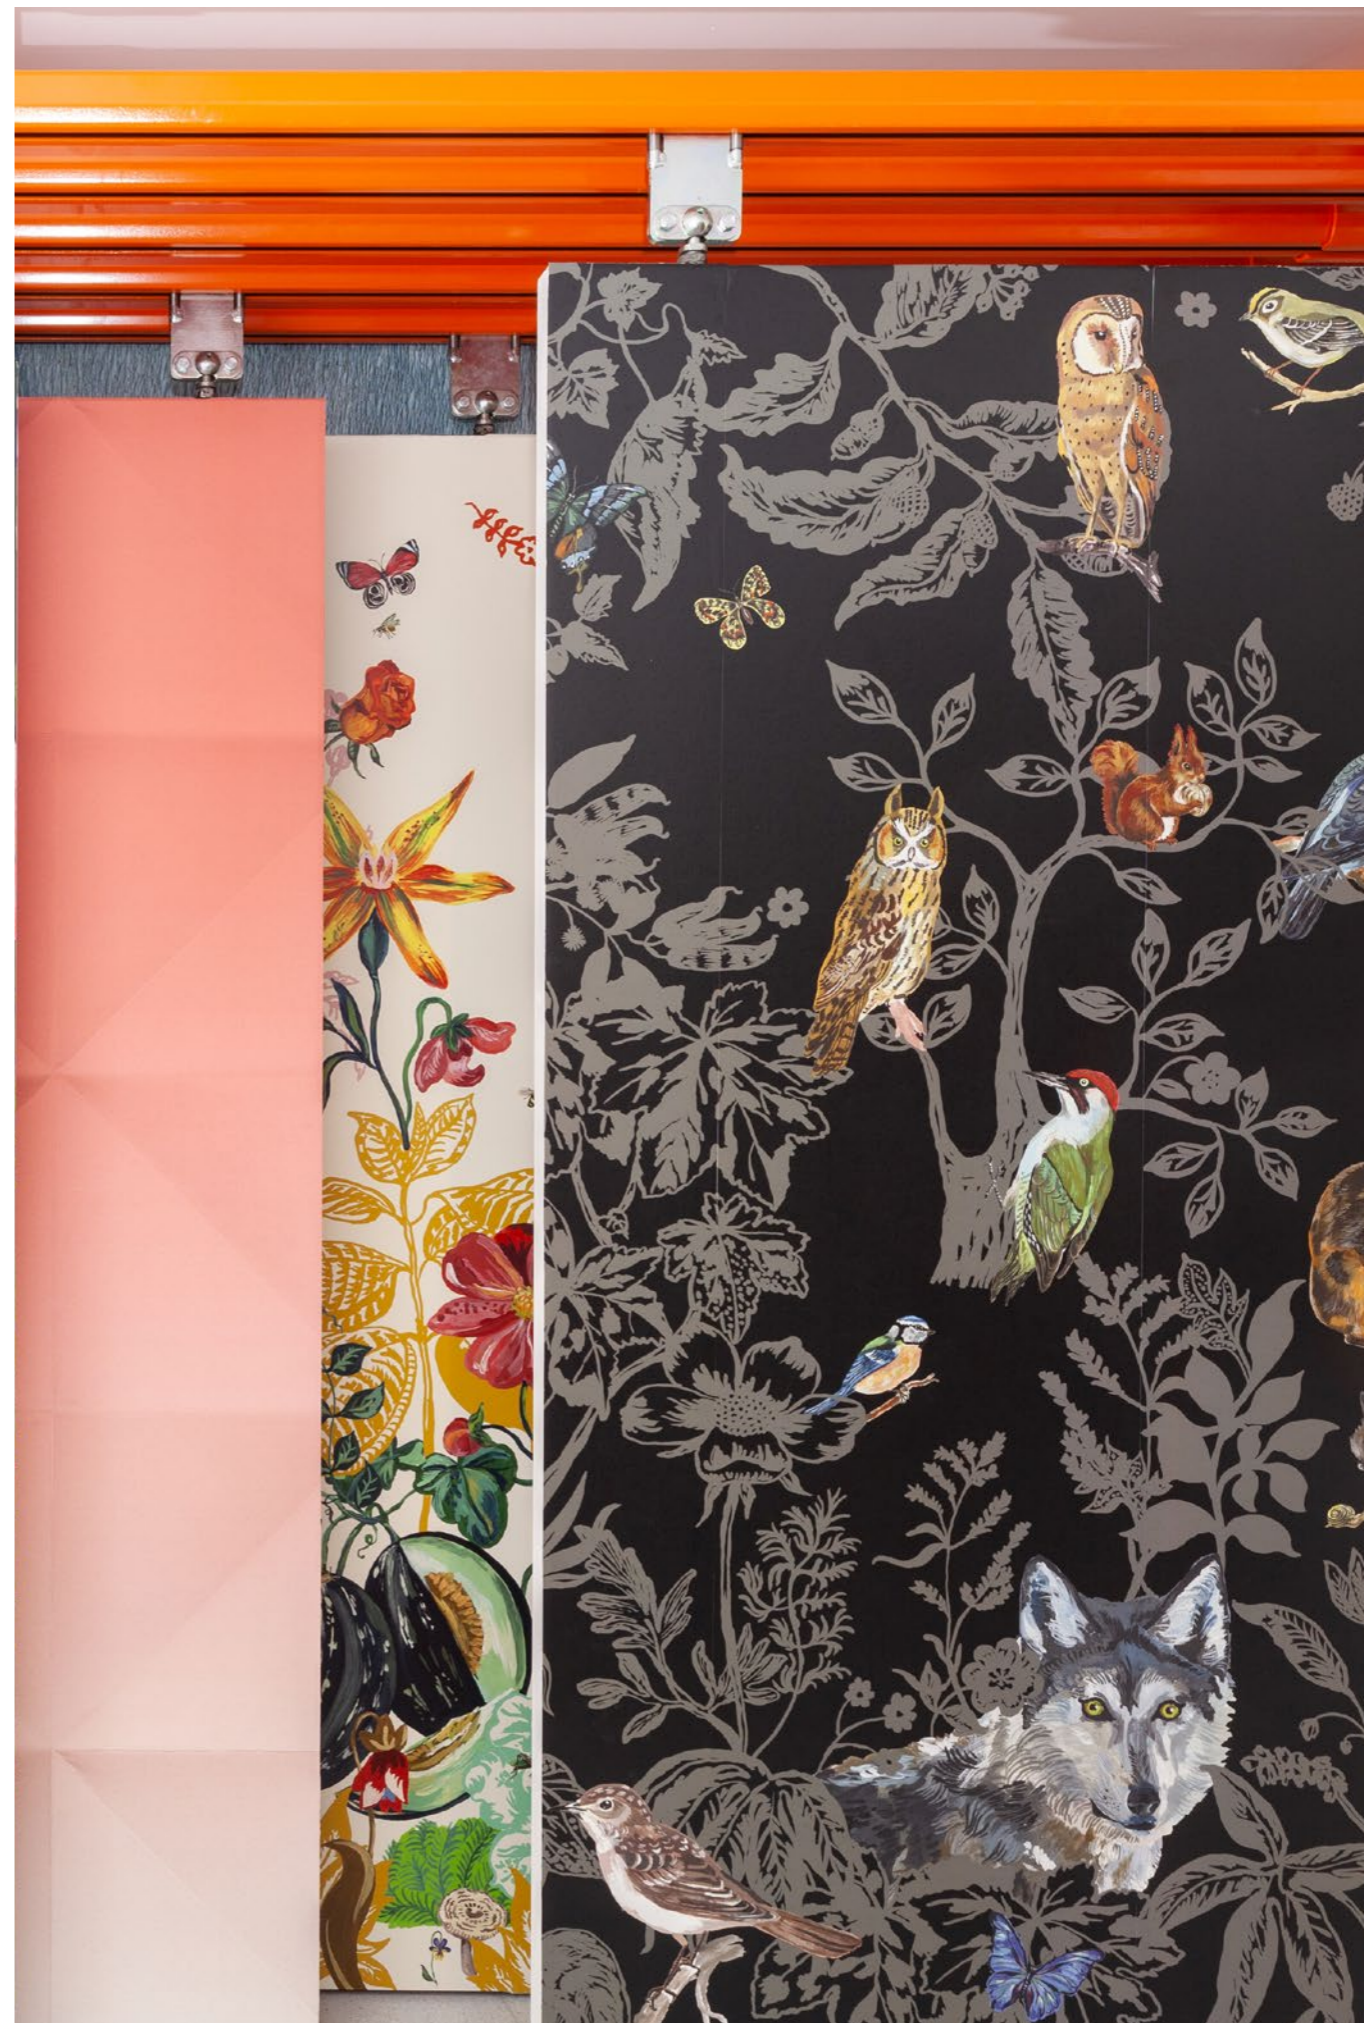

Réf.: LG 02

Public price
1600 €

Marc Venot

Strix

252

Hand tufted 100% wool
Made in India

W. 160 cm D. 105 cm

Réf. : MV 01

Public price
900 €

Wallpapers

256

257

Krabi

Scenic Wallpaper
Made in France

W. 418,5 cm H. 300 cm

NDL 069

Public price
600 €

258

259

Fôret noire

Scenic Wallpaper
Made in Germany

Black
8 strips ; W. 372 cm H. 300 cm
Réf.: NDL 041

260

261