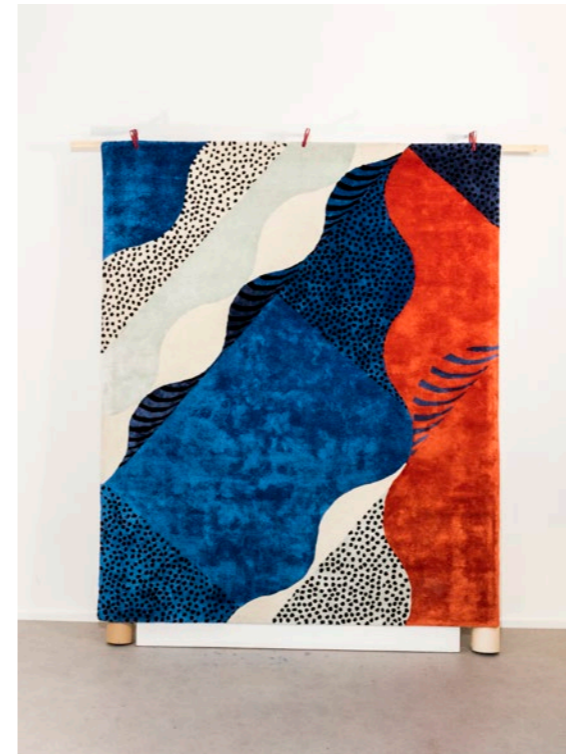

Public price
90 €

240 241

Coral
W. 22 cm H. 3 cm D. 8 cm
Réf. : REP or CORAL

Public price
90 €

Khaki
W. 22 cm H. 3 cm D. 8 cm
Réf. : REP or KHAKI

Public price
90 €

White
W. 22 cm H. 3 cm D. 8 cm
Réf. : REP or WHITE

Big tiger rug
W. 240 cm D. 125 cm

Réf.: DM 01

Public price
1800 €

248

249

Small tiger Rug
W. 180 cm D. 80 cm

Réf.: DM 02

Public price
1000 €

Silkscreen

80% silk 20% wool
Made in India

Big rug
W. 200 cm D. 240 cm

Réf.: LG 01

Public price
2600 €

250

251

Small rug
W. 140 cm D. 200 cm

Réf.: LG 02

Public price
1600 €

Marc Venot

Strix

252

Hand tufted 100% wool
Made in India

W. 160 cm D. 105 cm

Réf. : MV 01