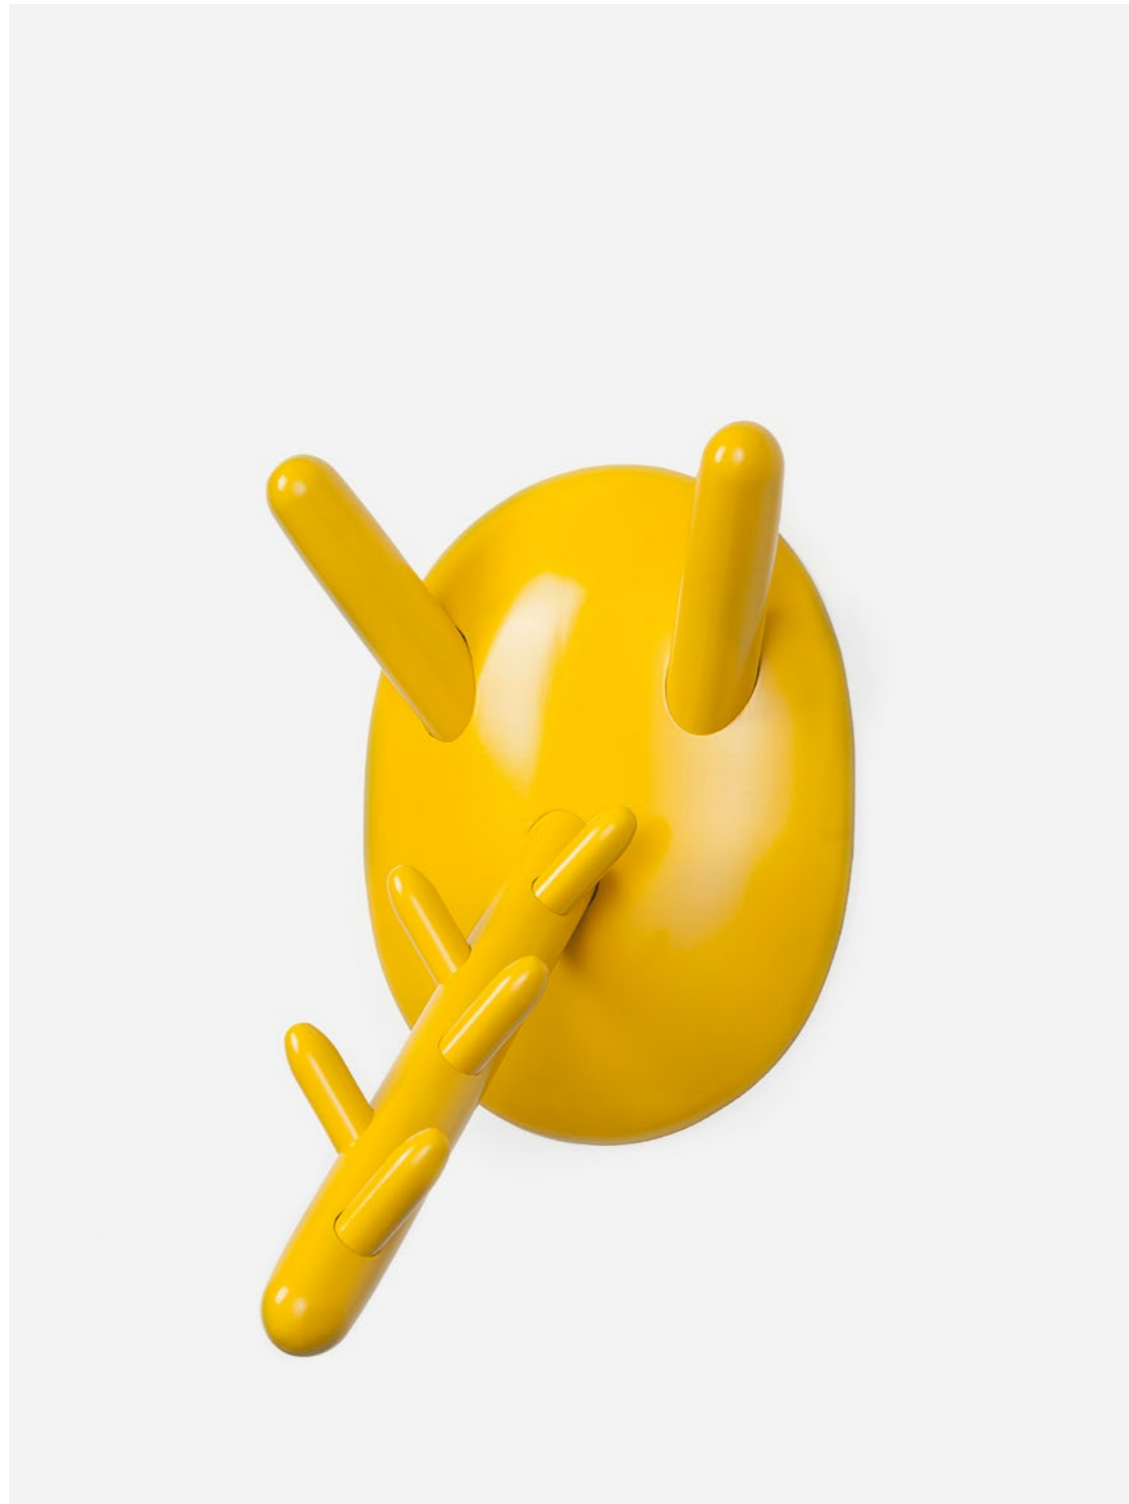

Public price
240 €

162

163

Natural wood
W. 42 cm H. 36 cm D. 24 cm

Réf.: BP 06 NATURAL

Public price
240 €

164

165

Ooga Booga

Coat hanger
Enamelled ceramic
Made in Italy

White
W. 26 cm H. 36 cm D. 17 cm
Réf.: BP 07 WHITE

Public price
260 €

166

167

Black
W. 26 cm H. 36 cm D. 17 cm

Réf.: BP 07 BLACK

Public price
260 €

Blue
W. 26 cm H. 36 cm D. 17 cm

Réf.: BP 07 BLUE

Public price
260 €

Pierre

Coat hanger
Solid ash
Made in France

Yellow
W. 26 cm H. 39 cm D. 29 cm

Réf.: BP 05 YELLOW

Public price
240 €

168

169

Black
W. 26 cm H. 39 cm D. 29 cm

Réf.: BP 05 BLACK

Public price
240 €

White
W. 26 cm H. 39 cm D. 29 cm

Réf.: BP 05 WHITE