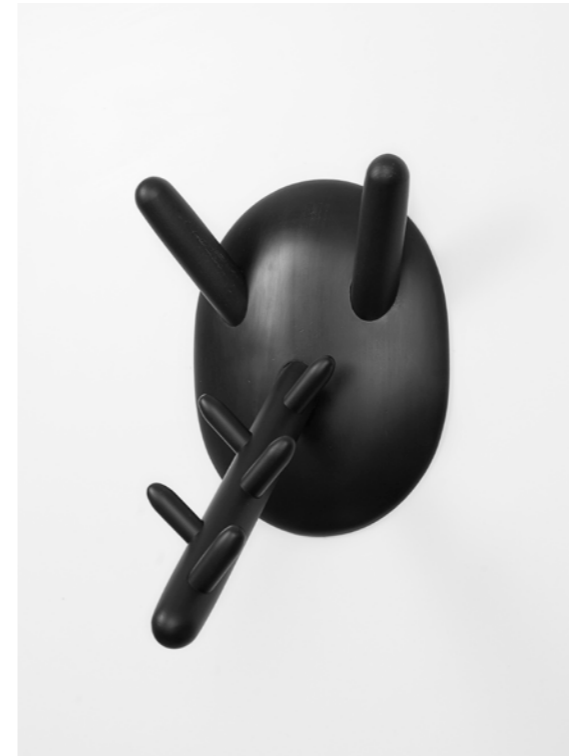

Ooga Booga

Coat hanger
Enamelled ceramic
Made in Italy

White
W. 26 cm H. 36 cm D. 17 cm
Réf.: BP 07 WHITE

Public price
260 €

166

167

Black
W. 26 cm H. 36 cm D. 17 cm

Réf.: BP 07 BLACK

Public price
260 €

Blue
W. 26 cm H. 36 cm D. 17 cm

Réf.: BP 07 BLUE

Public price
260 €

Pierre

Coat hanger
Solid ash
Made in France

Yellow
W. 26 cm H. 39 cm D. 29 cm

Réf.: BP 05 YELLOW

Public price
240 €

168

169

Black
W. 26 cm H. 39 cm D. 29 cm

Réf.: BP 05 BLACK

Public price
240 €

White
W. 26 cm H. 39 cm D. 29 cm

Réf.: BP 05 WHITE