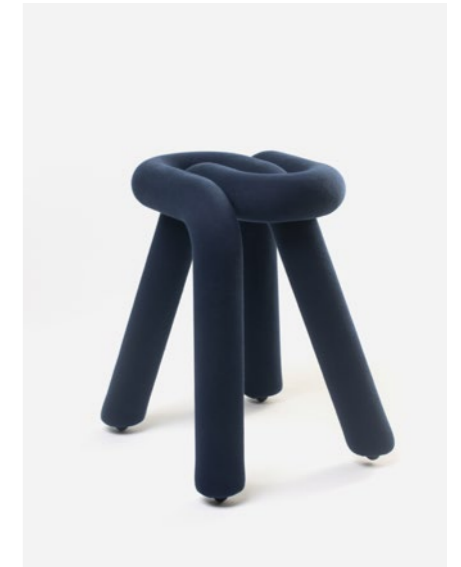

Public price
740 €

Chestnut
W. 100 cm H. 45 cm D. 37 cm
Seat height : 45 cm
Réf.: BG 10 CHESTNUT

Public price
740 €

68

69

Bold Stool

Red
W. 36 cm H. 46,5 cm D. 39 cm
Seat height : 46,5 cm
Réf.: BG II RED

Public price
380 €

Blue
W. 36 cm H. 46,5 cm D. 39 cm
Seat height : 46,5 cm
Réf.: BG II BLUE

Public price
380 €

Duck blue
W. 36 cm H. 46,5 cm D. 39 cm
Seat height : 46,5 cm
Réf.: BG II DUCK BLUE

Public price
380 €

Forest Green
W. 36 cm H. 46,5 cm D. 39 cm
Seat height : 46,5 cm
Réf.: BG II FOREST GREEN

Public price
380 €

Cord
W. 36 cm H. 46,5 cm D. 39 cm
Seat height : 46,5 cm
Réf.: BG II CORD

Public price
380 €

Dark blue
W. 36 cm H. 46,5 cm D. 39 cm
Seat height : 46,5 cm
Réf.: BG II DARK BLUE

Public price
380 €