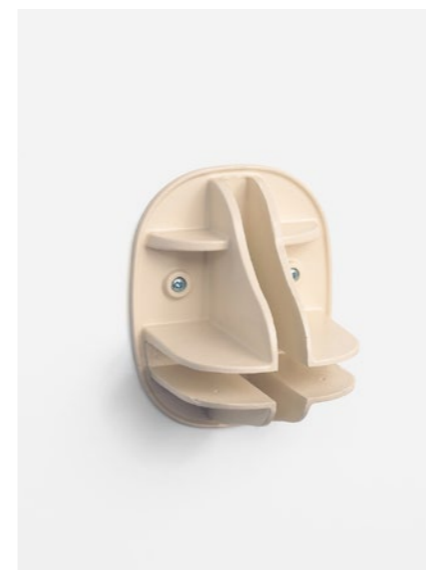

Khaki
W. 16 cm H. 20 cm D. 11 cm

Réf.: EBO 01 KHAKI

Public price
120 €

Raw
W. 16 cm H. 20 cm D. 11 cm

Réf.: EBO 01 RAW

Public price
120 €

Red
W. 16 cm H. 20 cm D. 11 cm

Réf.: EBO 01 RED

Public price
120 €

150

151

White
W. 16 cm H. 20 cm D. 11 cm

Réf.: EBO 01 WHITE

Public price
120 €

Beechwood horizontal shelf
W. 80 cm H. 30 cm D. 0,19 cm

Réf.: EBO 02