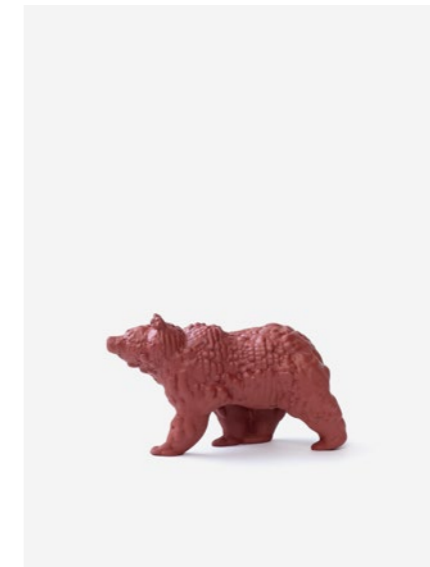

Réf. : JR 01

Public price
700 €

Orso

Small Orso
Enamelled ceramic
Made in Italy

Coral
W. 18 cm H. 10,5 cm D. 6,5 cm

Réf. : BGR 09 CORAL S

Public price
60 €

Anthracite
W. 18 cm H. 10,5 cm D. 6,5 cm

Réf. : BGR 09 ANTHRACITE S

Public price
60 €

Terracotta
W. 18 cm H. 10,5 cm D. 6,5 cm

Réf. : BGR 09 TERRACOTTA S

Public price
60 €

White
W. 18 cm H. 10,5 cm D. 6,5 cm

Réf. : BGR 09 WHITE S

Public price
60 €