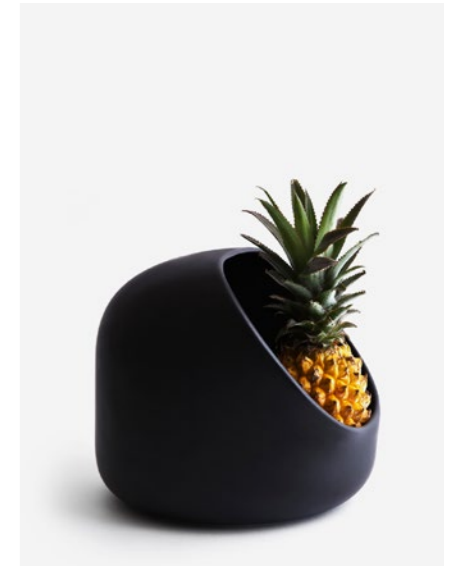

Public price
140 €

White
W. 25 cm H. 23 cm D. 20 cm

Réf. : IV o4 WHITE

Public
160 €

Terracotta
Diameter : 8 cm H. 28 cm

Réf.: IV o2 TERRACOTTA

208

209

Public price
100 €

Terracotta
W. 14 cm x H. 26 cm x D. 13 cm

Réf. : IV o3 TERRACOTTA

Public price
140 €

Terracotta
W. 25 cm x H. 23 cm x D. 20 cm

Réf. : IV o4 TERRACOTTA

Public
160 €

Black
Diameter : 8 cm H. 28 cm

Réf.: IV o2 BLACK

210

211

Public price
100 €

Black
W. 14 cm H. 26 cm D. 13 cm

Réf. : IV o3 BLACK

Public price
140 €

Black
W. 25 cm H. 23 cm D. 20 cm