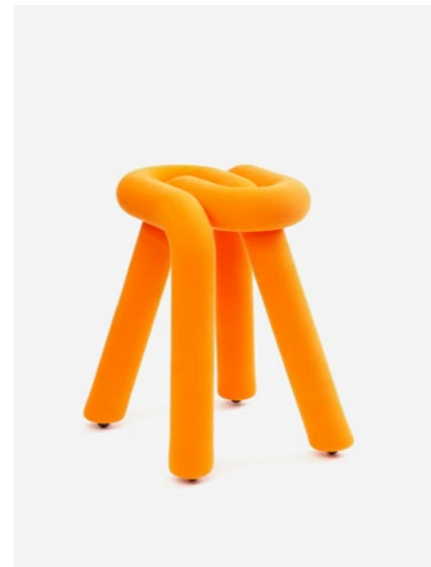

70

71

71

Black
W. 36 cm H. 46,5 cm D. 39 cm
Seat height : 46,5 cm
Réf.: BG II BLACK

Public price
380 €

Yellow
W. 36 cm H. 46,5 cm D. 39 cm
Seat height : 46,5 cm
Réf.: BG II YELLOW

Public price
380 €

Orange
W. 36 cm H. 46,5 cm D. 39 cm
Seat height : 46,5 cm
Réf.: BG II ORANGE

Public price
380 €

Light grey
W. 36 cm H. 46,5 cm D. 39 cm
Seat height : 46,5 cm
Réf.: BG II LIGHT GREY

Public price
380 €

Pink
W. 36 cm H. 46,5 cm D. 39 cm
Seat height : 46,5 cm
Réf.: BG II PINK

Public price
380 €

Purple
W. 36 cm H. 46,5 cm D. 39 cm
Seat height : 46,5 cm
Réf.: BG II PURPLE

Public price
380 €

Bold Stool

Sparkling grey
W. 36 cm H. 46,5 cm D. 39 cm
Seat height : 46,5 cm
Réf.: BG II SPARKLING GREY

Public price
380 €