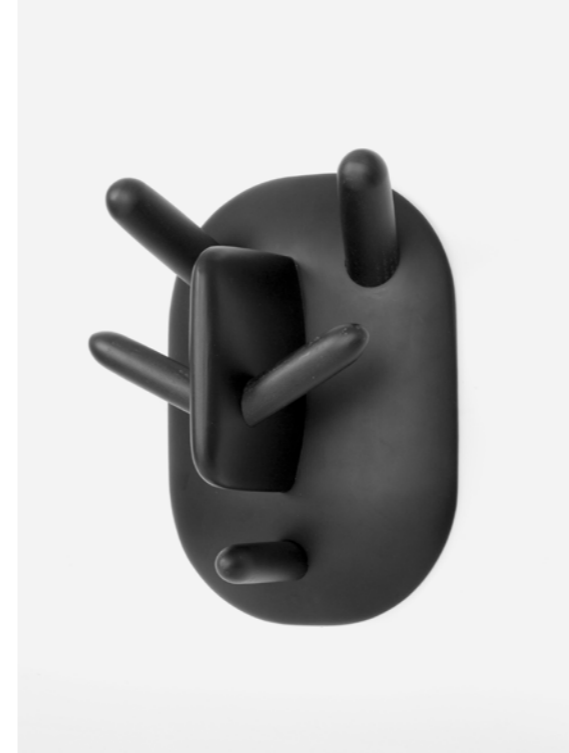

Solid beech and mirror
Made in France

Clear wood
Diameter : 13 cm
W. 20 cm H. 22,5 cm D. 14 cm

Public price
90 €

Réf.: 15 07

Frik-Frak

Coat hanger
Solid ash
Made in France

Black
W. 42 cm H. 36 cm D. 24 cm

Réf.: BP 06 BLACK

Public price
240 €

162

163

Natural wood
W. 42 cm H. 36 cm D. 24 cm

Réf.: BP 06 NATURAL

Public price
240 €

164

165

Ooga Booga

Coat hanger
Enamelled ceramic
Made in Italy

White
W. 26 cm H. 36 cm D. 17 cm
Réf.: BP 07 WHITE

Public price
260 €

166

167

Black
W. 26 cm H. 36 cm D. 17 cm

Réf.: BP 07 BLACK