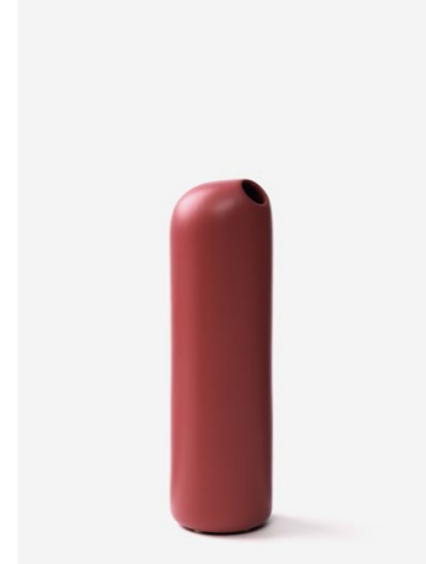

204

205

Public price
100 €

Blue
W. 14 cm H. 26 cm D. 13 cm

Réf. : IV 03 BLUE

Public price
140 €

Blue
W. 25 cm H. 23 cm D. 20 cm

Réf. : IV 04 BLUE

Public
160 €

Enamelled ceramic
Made in Italy

Enamelled ceramic
Made in Italy

White
Diameter : 8 cm H. 28 cm

Réf.: IV o2 WHITE

206 **207** Public price
100 €

White
W. 14 cm H. 26 cm D. 13 cm

Réf. : IV o3 WHITE

Public price
140 €

White
W. 25 cm H. 23 cm D. 20 cm

Réf. : IV o4 WHITE

Public
160 €

Terracotta
Diameter : 8 cm H. 28 cm

Réf.: IV o2 TERRACOTTA

208

209

Public price
100 €

Terracotta
W. 14 cm x H. 26 cm x D. 13 cm

Réf. : IV o3 TERRACOTTA

Public price
140 €

Terracotta
W. 25 cm x H. 23 cm x D. 20 cm

Réf. : IV o4 TERRACOTTA

Public
160 €

Black
Diameter : 8 cm H. 28 cm