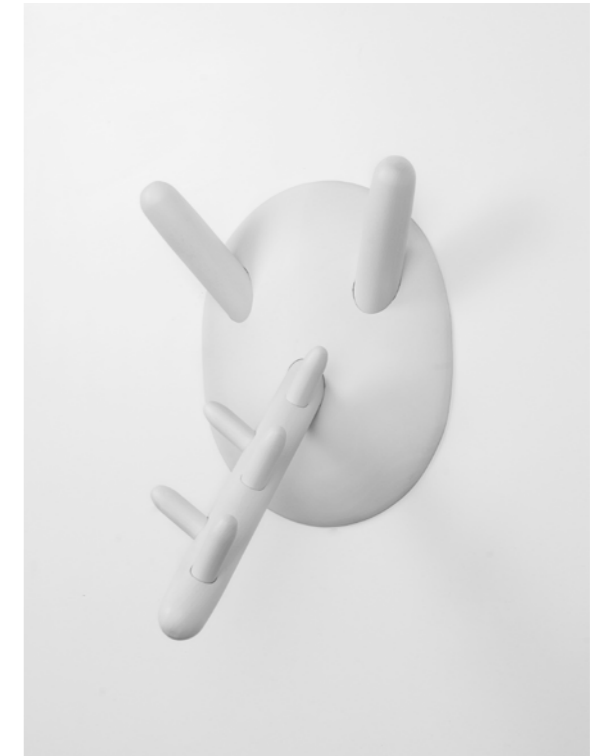

Public price
240 €

168

169

Black
W. 26 cm H. 39 cm D. 29 cm

Réf.: BP 05 BLACK

Public price
240 €

White
W. 26 cm H. 39 cm D. 29 cm

Réf.: BP 05 WHITE