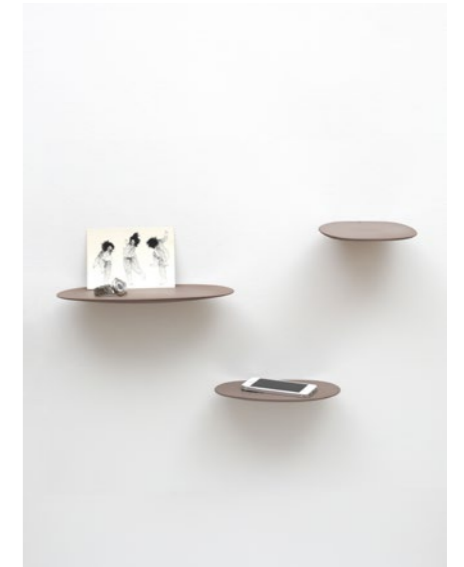

Marron Glacé
Small : W. 16,5 D. 15,2 H. 1,7 cm
Medium : W. 22 D. 12 H. 1,7 cm
Large : W. 30 D. 11,5 H. 1,7 cm
Réf.: BZ 03 x 3 MARRON GLACÉ

Public price
140 €

154

155