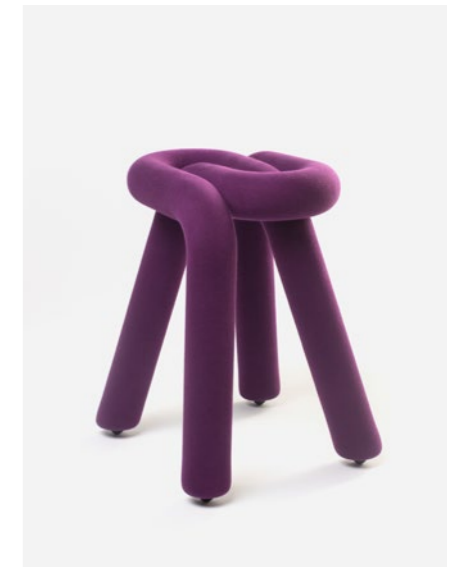

70

71

71

Black
W. 36 cm H. 46,5 cm D. 39 cm
Seat height : 46,5 cm
Réf.: BG II BLACK

Public price
380 €

Yellow
W. 36 cm H. 46,5 cm D. 39 cm
Seat height : 46,5 cm
Réf.: BG II YELLOW

Public price
380 €

Orange
W. 36 cm H. 46,5 cm D. 39 cm
Seat height : 46,5 cm
Réf.: BG II ORANGE

Public price
380 €

Light grey
W. 36 cm H. 46,5 cm D. 39 cm
Seat height : 46,5 cm
Réf.: BG II LIGHT GREY

Public price
380 €

Pink
W. 36 cm H. 46,5 cm D. 39 cm
Seat height : 46,5 cm
Réf.: BG II PINK

Public price
380 €

Purple
W. 36 cm H. 46,5 cm D. 39 cm
Seat height : 46,5 cm
Réf.: BG II PURPLE

Public price
380 €

Bold Stool

Sparkling grey
W. 36 cm H. 46,5 cm D. 39 cm
Seat height : 46,5 cm
Réf.: BG II SPARKLING GREY

Public price
380 €