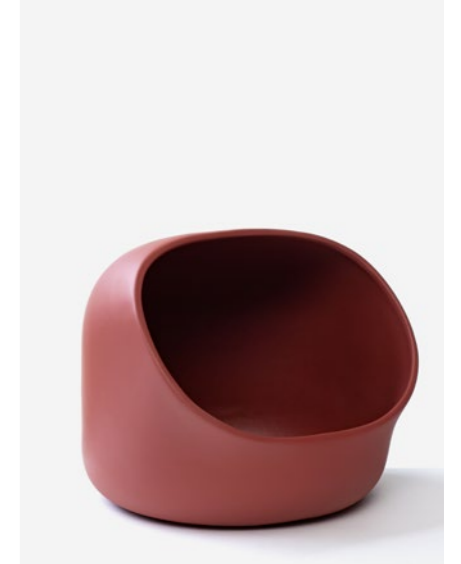

Public
160 €

Enamelled ceramic
Made in Italy

Enamelled ceramic
Made in Italy

White
Diameter : 8 cm H. 28 cm

Réf.: IV o2 WHITE

206 **207** Public price
100 €

White
W. 14 cm H. 26 cm D. 13 cm

Réf. : IV o3 WHITE

Public price
140 €

White
W. 25 cm H. 23 cm D. 20 cm

Réf. : IV o4 WHITE

Public
160 €

Terracotta
Diameter : 8 cm H. 28 cm

Réf.: IV o2 TERRACOTTA

208

209

Public price
100 €

Terracotta
W. 14 cm x H. 26 cm x D. 13 cm

Réf. : IV o3 TERRACOTTA

Public price
140 €

Terracotta
W. 25 cm x H. 23 cm x D. 20 cm

Réf. : IV o4 TERRACOTTA

Public
160 €

Black
Diameter : 8 cm H. 28 cm