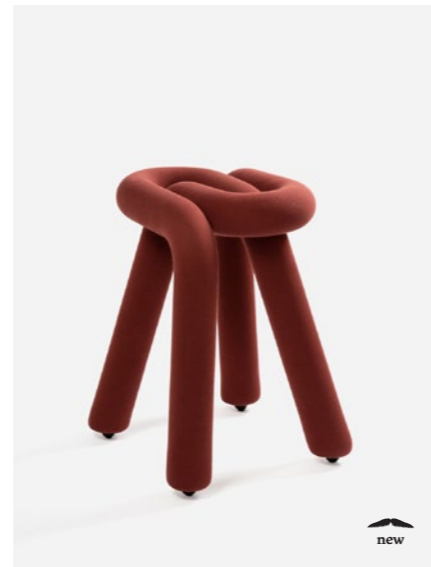

72

73

Dark Grey
W. 36 cm H. 46,5 cm D. 39 cm
Seat height : 46,5 cm
Réf.: BG II DARK GREY

Public price
380 €

Hazelnut
W. 36 cm H. 46,5 cm D. 39 cm
Seat height : 46,5 cm
Réf.: BG II HAZELNUT

Public price
380 €