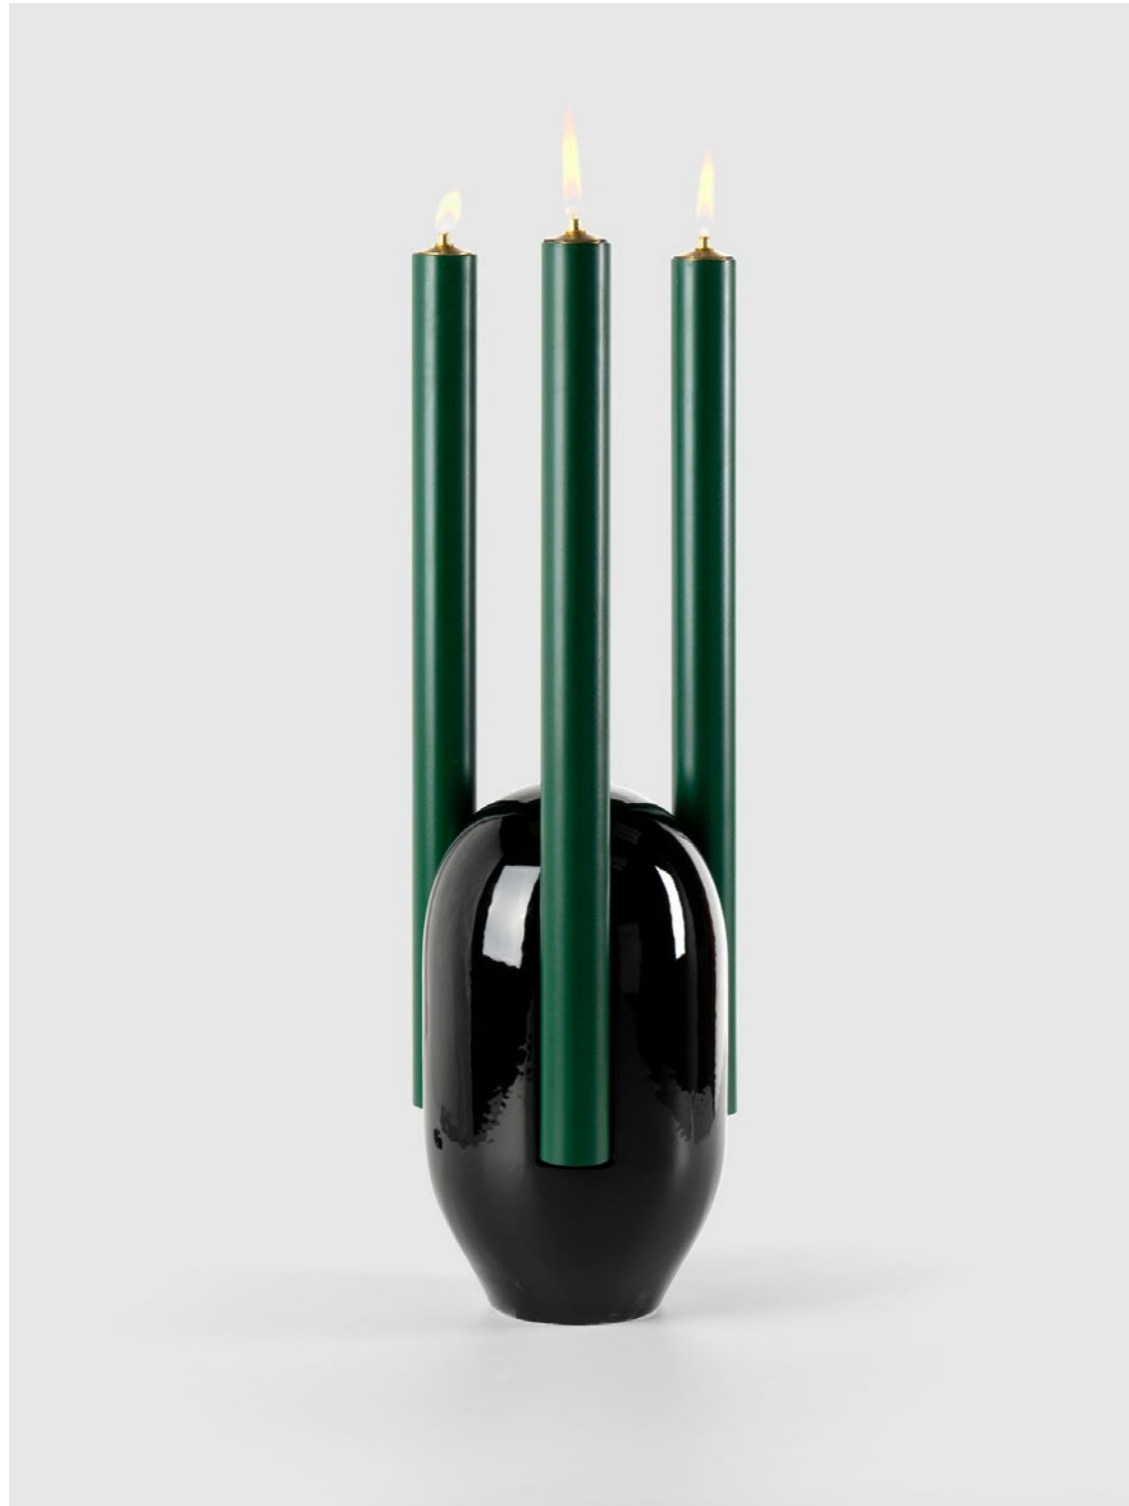

Chantico

Ceramic, Metal tubes
Liquid wax not included
Made in Italy

Glossy black
W. 15 cm H. 50 cm D. 15 cm

Réf. : JBF 18 GLOSSY BLACK

Public price
420 €

174

175