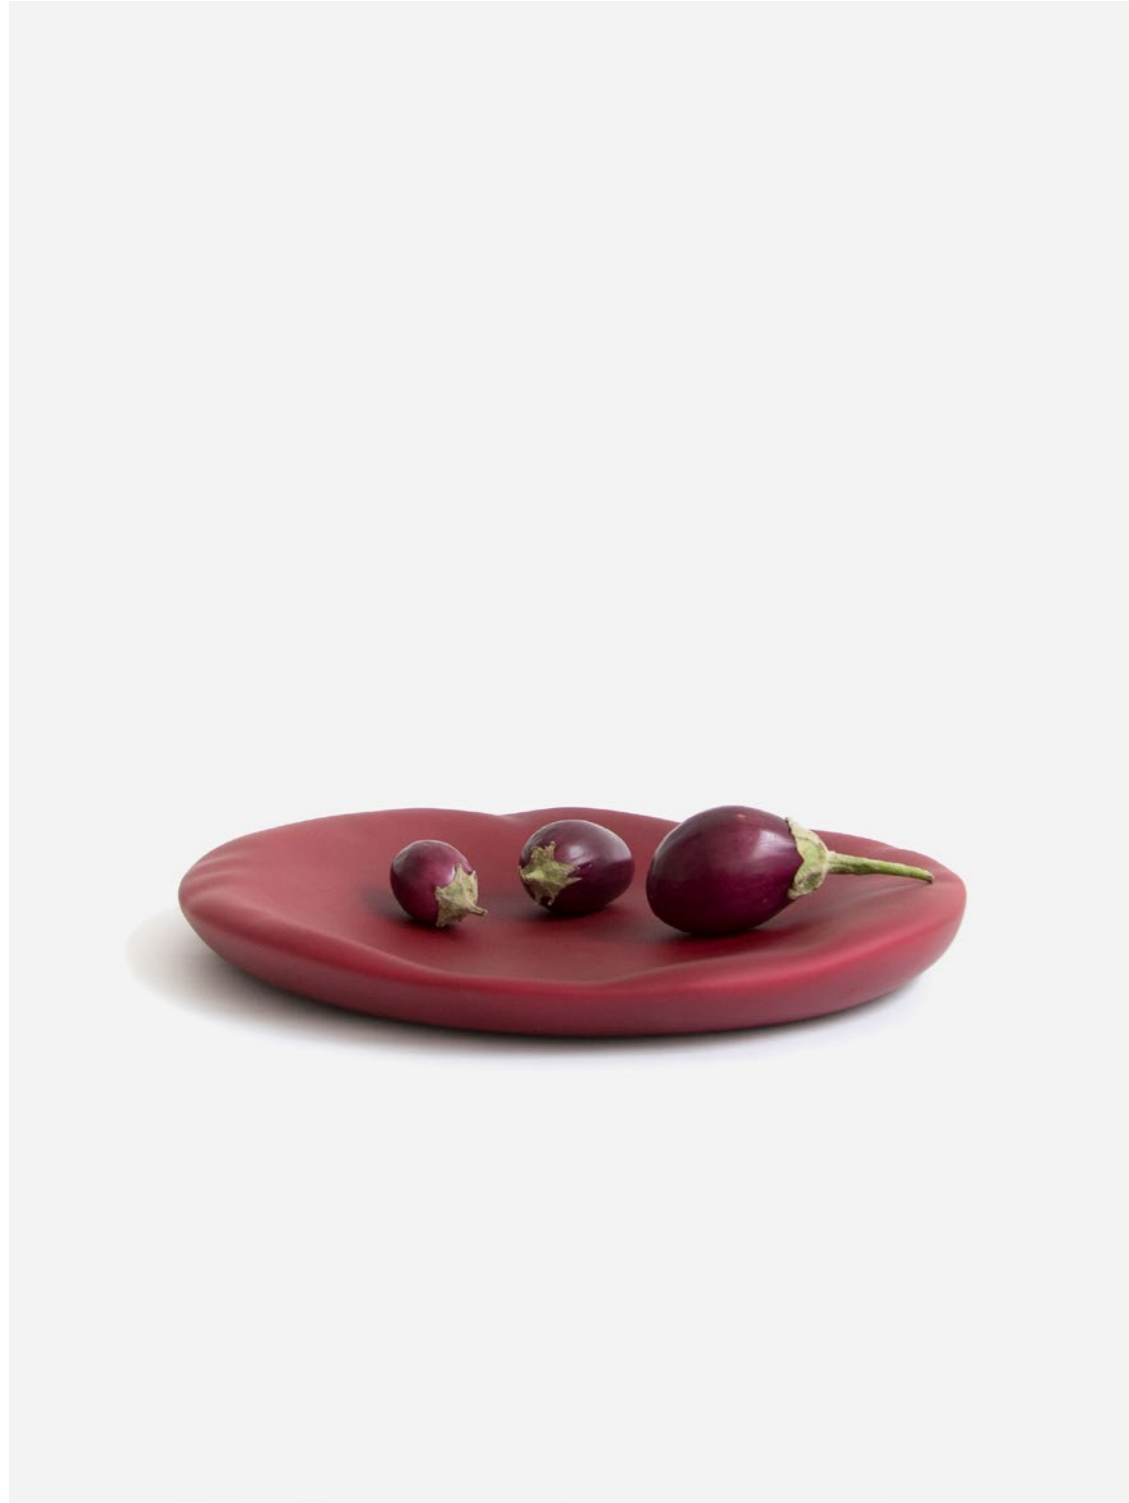

Canova

Large Canova
Table center in ceramic
Made in Italy

Burgundy
Diameter : 37 cm
Réf.: CG o8 BURGUNDY L

Public price
120 €