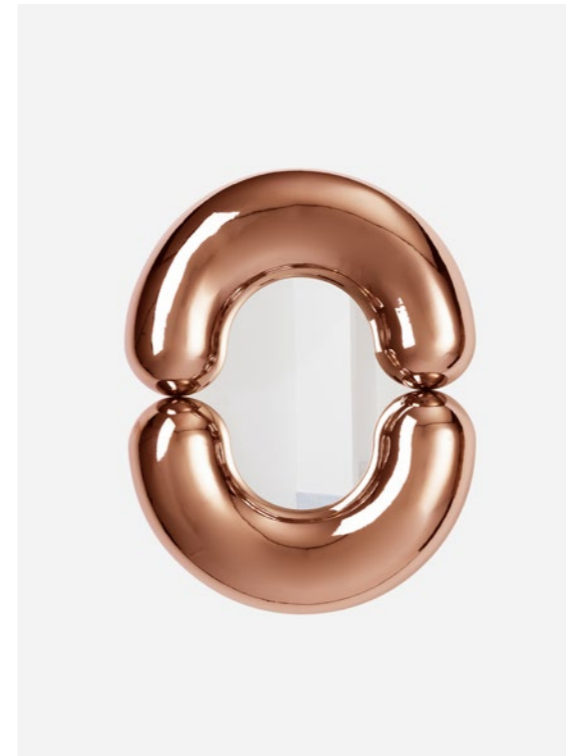

Réf. : JBF 15 COPPER L

Public price
2900 €

98

99

Copper
W. 55 cm H. 70 cm D. 15,5 cm

Réf. : JBF 13 COPPER S

Public price
2200 €

Copper
W. 55 cm H. 90 cm D. 15,5 cm