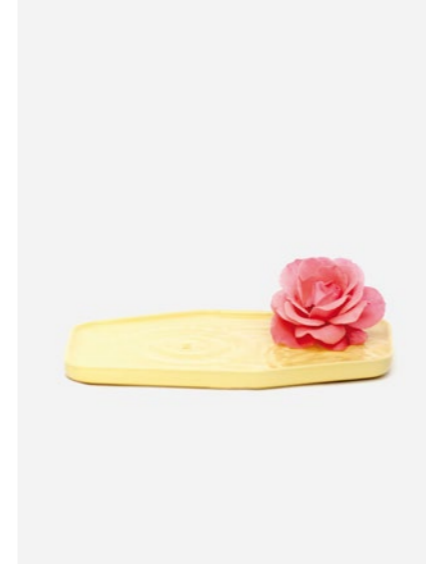

222

223

Large ceramic vase
Enamelled ceramic
Made in Italy

Turquoise
W. 50 cm H. 2 cm D. 30 cm

Réf.: SC 07 TURQUOISE

Public price
120 €

Plan

Small ceramic vase
Enamelled ceramic
Made in Italy

Turquoise
W. 24 cm H. 2 cm D. 15 cm
Réf.: SC 04 TURQUOISE

Public price
60€

Light yellow
W. 24 cm H. 2 cm D. 15 cm

Réf.: SC 04 LIGHT YELLOW

224

225

Public price
60 €

Light pink
W. 24 cm H. 2 cm D. 15 cm