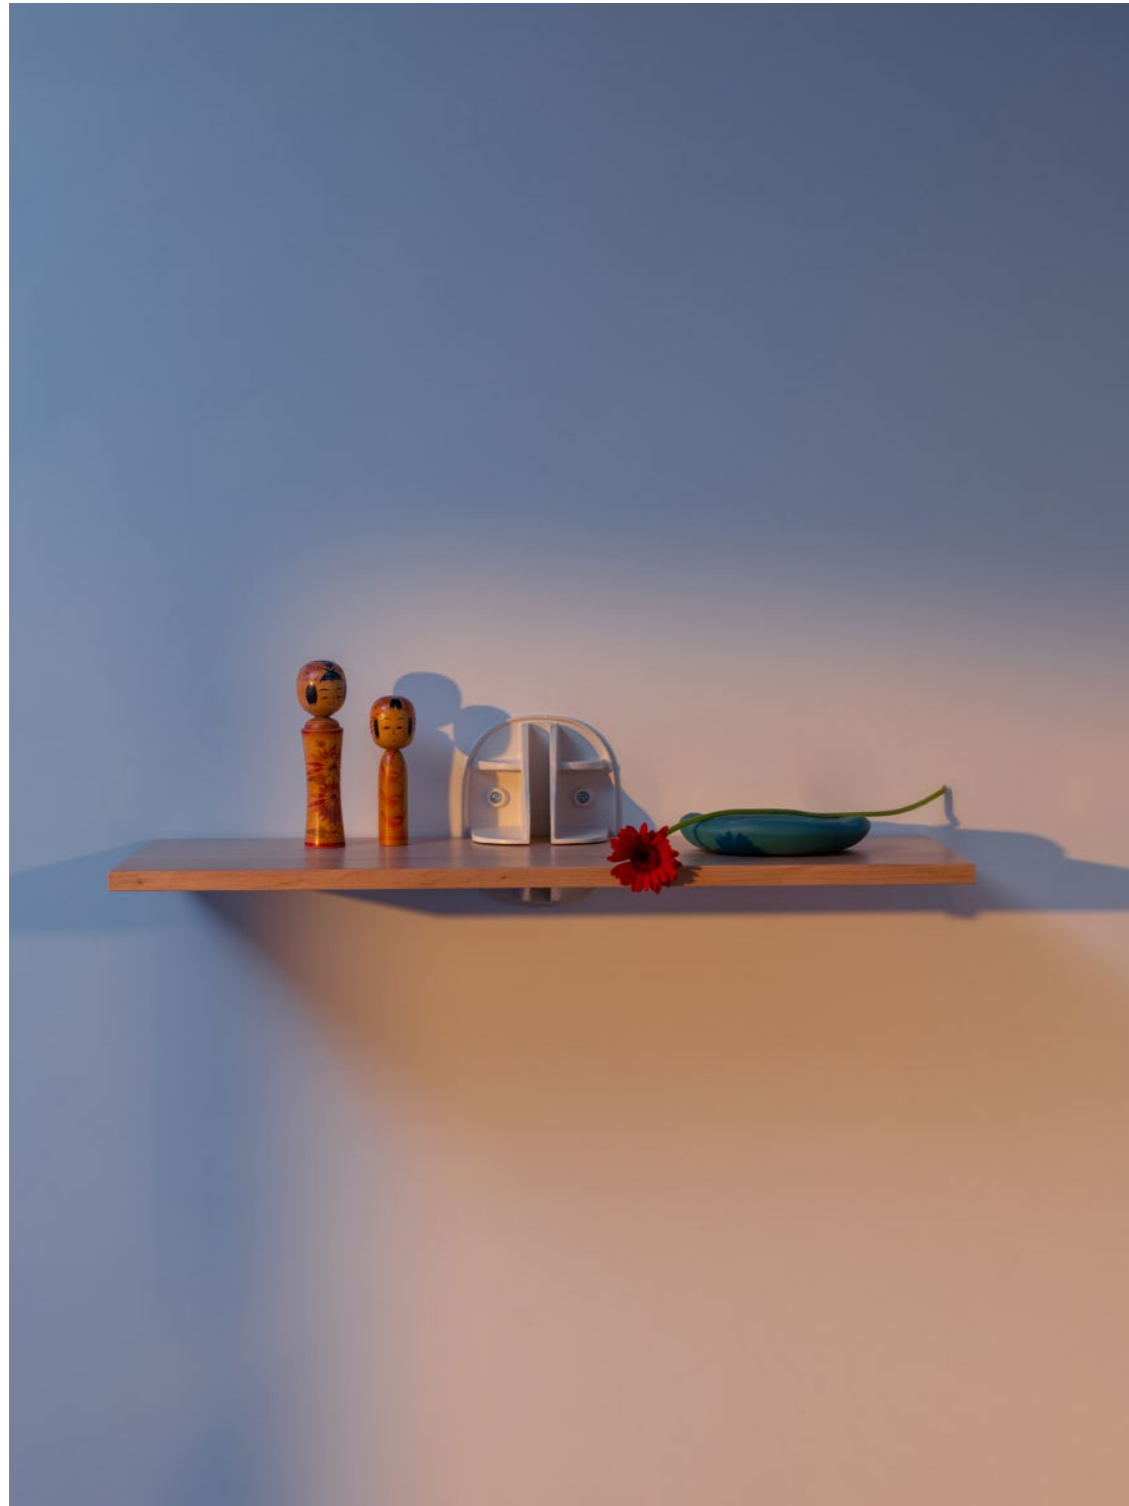

Bagou rectangular shelf

Raw cast iron base or epoxy laquered in white, khaki or red.
Shelf in beechwood
Made in France