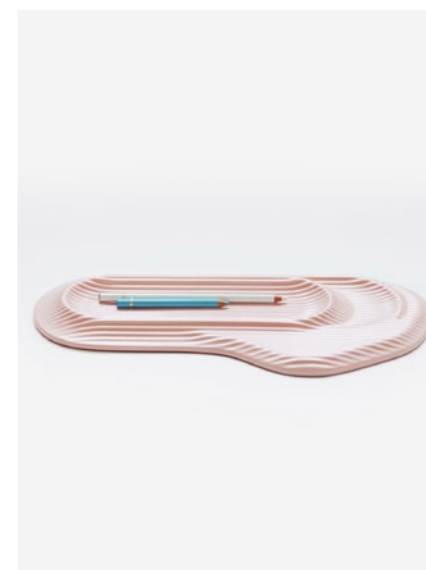

Public price
120 €

Black
Diameter : 37 cm
Réf.: CG o8 BLACK L

Public price
120 €

Blue
Diameter : 37 cm
Réf.: CG o8 BLUE L

Public price
120 €

Ceramic feeld

Enamelled ceramic
Made in italy

Light grey
W. 37 cm H. 2 cm D. 20 cm

Réf.: BGR 03 LIGHT GREY

Public price
120 €

White
W. 37 cm H. 2 cm D. 20 cm

Réf.: BGR 03 WHITE

238

239

Public price
120 €

Light pink
W. 37 cm H. 2 cm D. 20 cm

Public price
90 €

240 241

Coral
W. 22 cm H. 3 cm D. 8 cm
Réf. : REP or CORAL

Public price
90 €

Khaki
W. 22 cm H. 3 cm D. 8 cm
Réf. : REP or KHAKI

Public price
90 €

White
W. 22 cm H. 3 cm D. 8 cm
Réf. : REP or WHITE