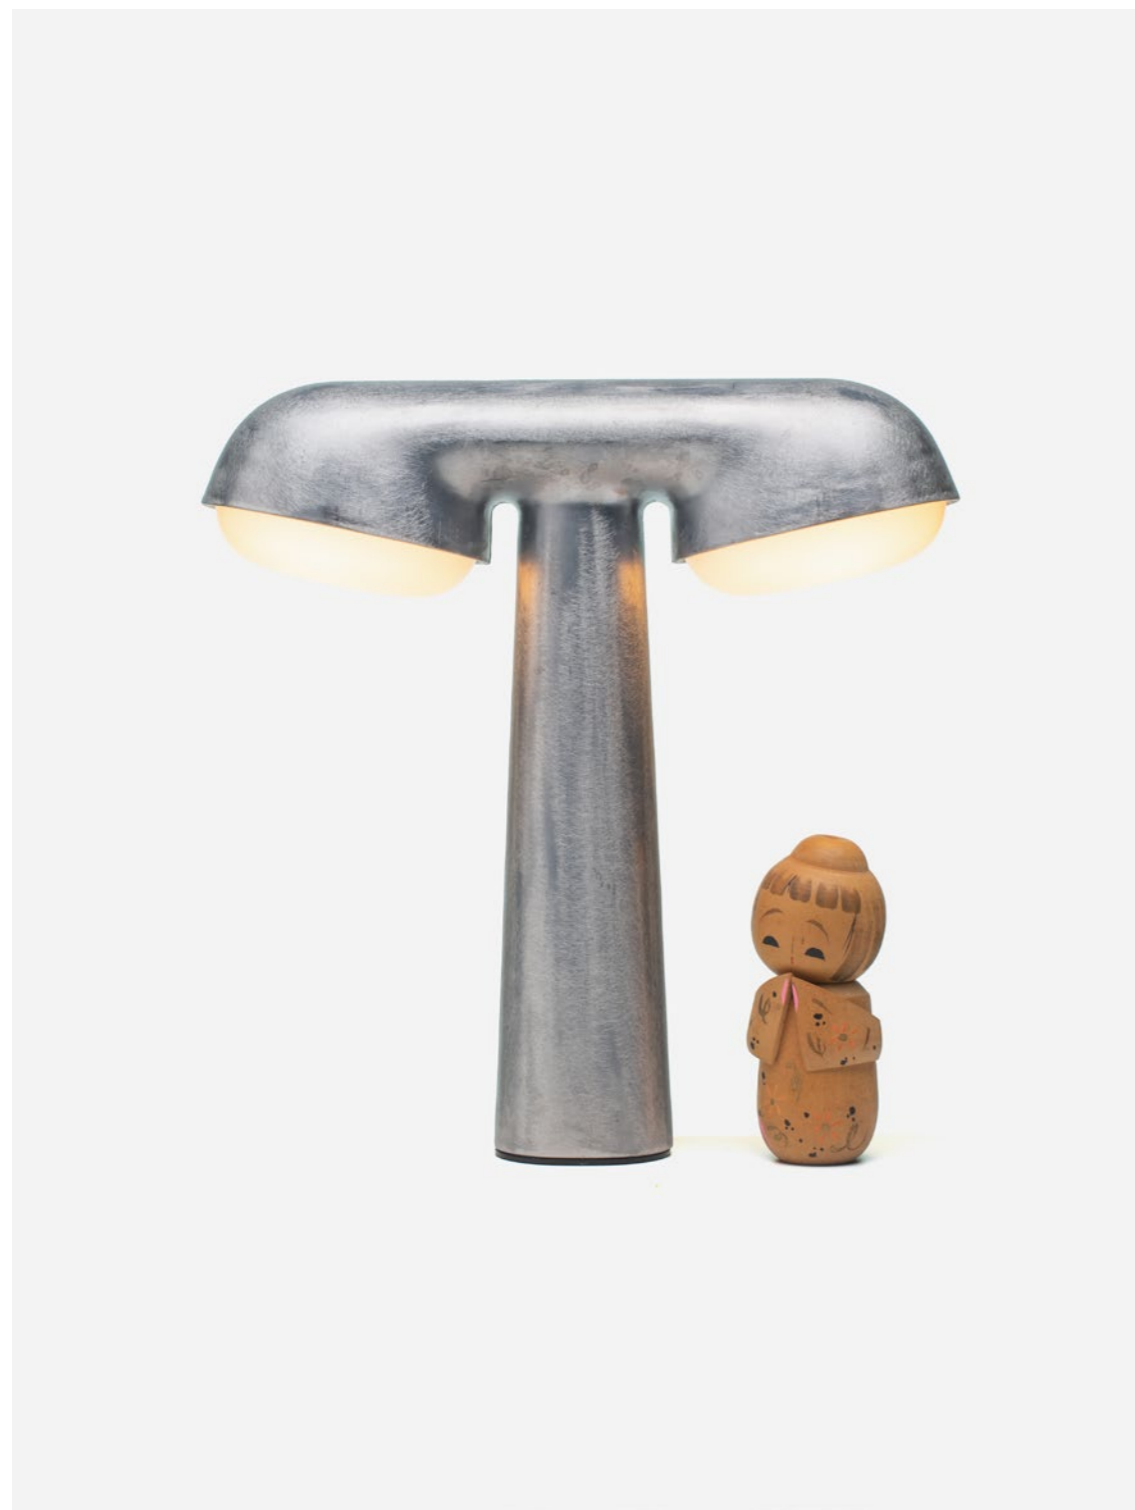

Moustache X SNCF co-publishing
Injected aluminium, Polycarbonate
Made in France

Raw
W. 27,5 cm H. 28,5 cm D. 9 cm

Réf. : IVo6 RAW

Public price
350 €