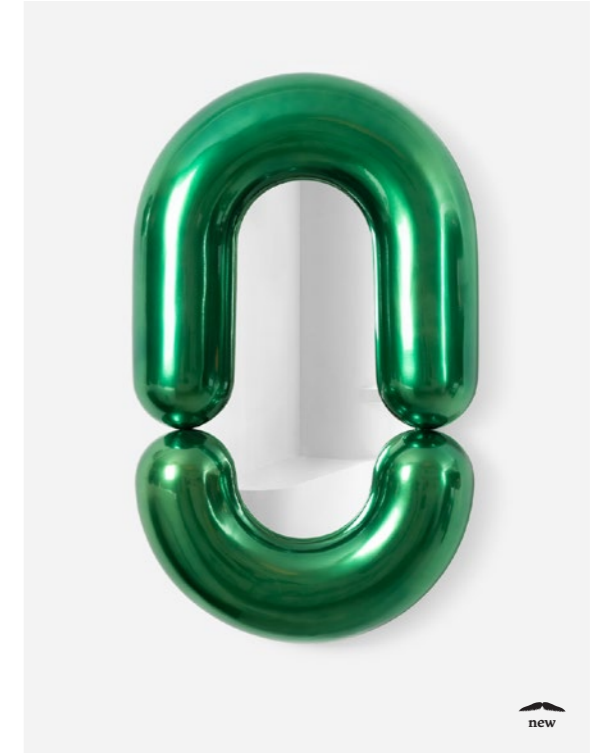

Bumper green
W. 55 cm H. 90 cm D. 15,5 cm

Réf. : JBF 35 BUMPER GREEN M

Public price
1900 €