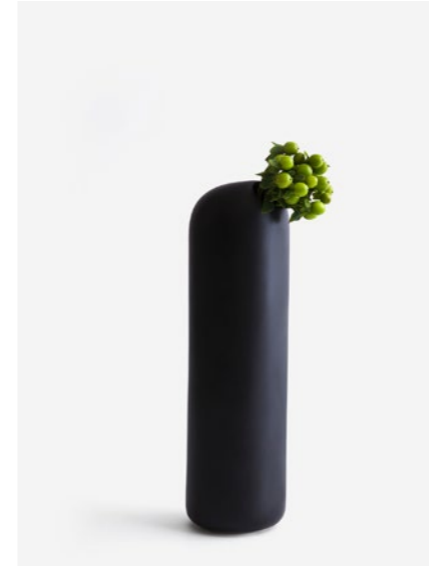

Public price
140 €

White
W. 25 cm H. 23 cm D. 20 cm

Réf. : IV o4 WHITE

Public
160 €

Terracotta
Diameter : 8 cm H. 28 cm

Réf.: IV o2 TERRACOTTA

208

209

Public price
100 €

Terracotta
W. 14 cm x H. 26 cm x D. 13 cm

Réf. : IV o3 TERRACOTTA

Public price
140 €

Terracotta
W. 25 cm x H. 23 cm x D. 20 cm

Réf. : IV o4 TERRACOTTA

Public
160 €

Black
Diameter : 8 cm H. 28 cm

Réf.: IV o2 BLACK

210

211

Public price
100 €

Black
W. 14 cm H. 26 cm D. 13 cm

Réf. : IV o3 BLACK

Public price
140 €

Black
W. 25 cm H. 23 cm D. 20 cm