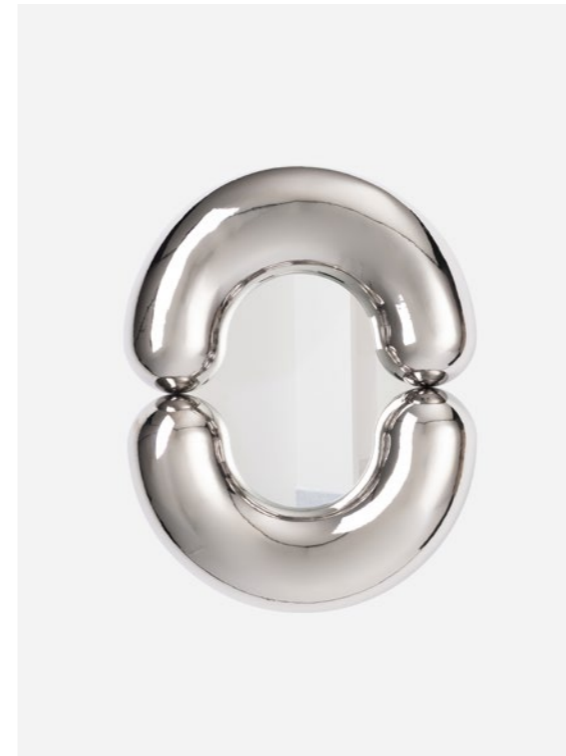

Réf. : JBF 15 COPPER L

Public price
2900 €

98

99

Copper
W. 55 cm H. 70 cm D. 15,5 cm

Réf. : JBF 13 COPPER S

Public price
2200 €

Copper
W. 55 cm H. 90 cm D. 15,5 cm

Réf. : JBF 14 COPPER M

Public price
2500 €

Handmade platinum applications on enamelled ceramic, mirror.
Made in Italy

Platinum
W. 55 cm H. 110 cm D. 15,5 cm

Réf. : JBF 15 PLATINUM L

Public price
2900 €

100

101

Platinum
W. 55 cm H. 70 cm D. 15,5 cm

Réf. : JBF 13 PLATINUM S

Public price
2200 €

Platinum
W. 55 cm H. 90 cm D. 15,5 cm

Réf. : JBF 14 PLATINUM M

Public price
2500 €

Enamelled ceramic
Made in Italy

Yellow
W. 55 cm H. 110 cm D. 15,5 cm