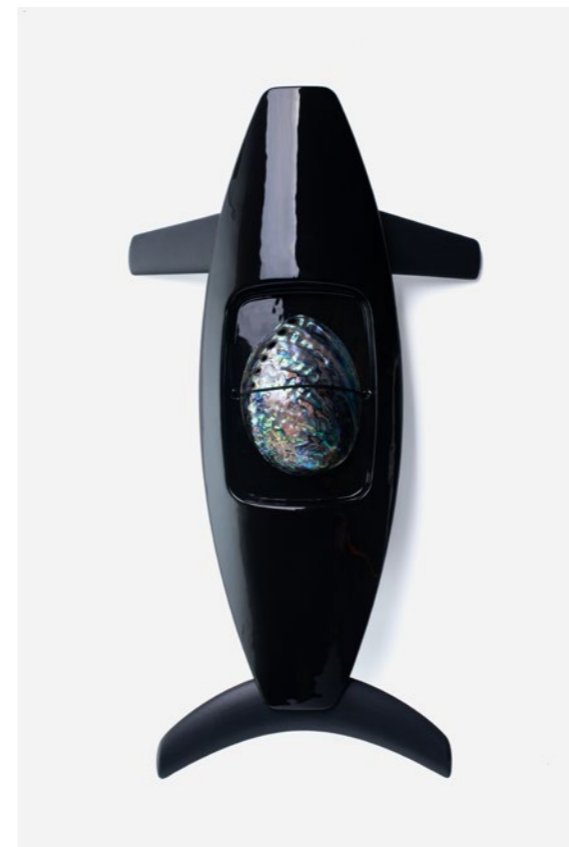

Mate and ultra-glossy glazed ceramic,
mother-of-pearl abalone from the Andaman
Sea.
Limited and signed edition of 49 pieces per
colour
Made in Italy

Black
Height: Height: 10 cm,
Length : 57 cm, WidthH. 30 cm
Réf.: JBF 16 BLACK

Public price
900 €

194

195