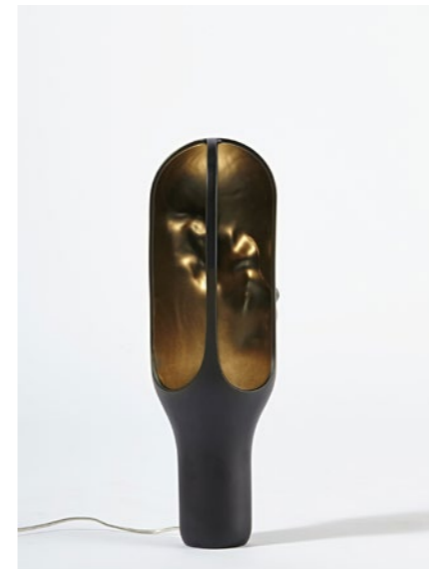

White
Diameter : 15 cm H. 50 cm

Réf.: BGR 04 WHITE

Public price
300 €

Yellow
Diameter : 15 cm H. 50 cm

Réf.: BGR 04 YELLOW

Public price
300 €

Light pink
Diameter : 15 cm H. 50 cm

Réf.: BGR 04 LIGHT PINK

Public price
300 €

180

181

Black
Diameter : 15 cm H. 50 cm

Réf.: BGR 04 BLACK

Public price
300 €

Turquoise
Diameter : 15 cm H. 50 cm

Réf.: BGR 04 TURQUOISE