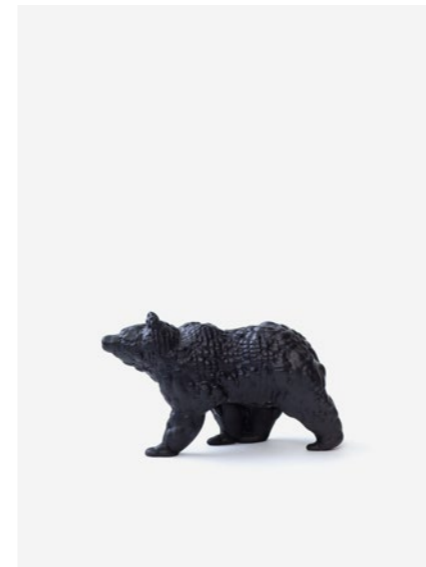

Réf. : JR 01

Public price
700 €

Orso

Small Orso
Enamelled ceramic
Made in Italy

Coral
W. 18 cm H. 10,5 cm D. 6,5 cm

Réf. : BGR 09 CORAL S

Public price
60 €

Anthracite
W. 18 cm H. 10,5 cm D. 6,5 cm

Réf. : BGR 09 ANTHRACITE S

Public price
60 €

Terracotta
W. 18 cm H. 10,5 cm D. 6,5 cm

Réf. : BGR 09 TERRACOTTA S

Public price
60 €

White
W. 18 cm H. 10,5 cm D. 6,5 cm

Réf. : BGR 09 WHITE S

Public price
60 €